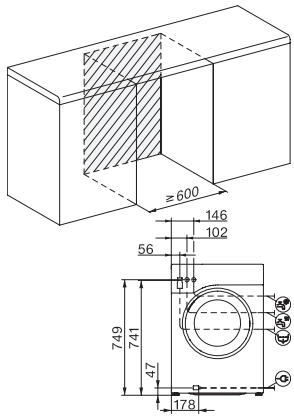

WWI860 WCS PWash&TDos&9kg

W1 perilica rublja sa prednjim punjenjem:

A I 9 kg I 1600 okr/min I Auto. doziranje I QuickPowerWash I Virus Hygiene

W1 drawing, facia 5 degree, measures in mm