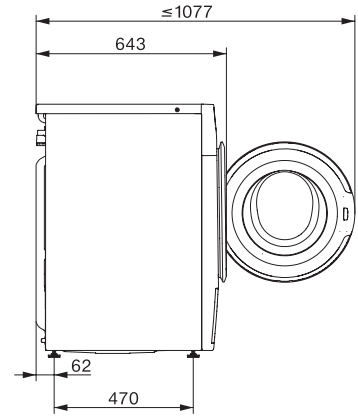

#### Tehnički podaci

Dimenzije u mm (širina)	596
Dimenzije u mm (visina)	850
Dimenzije u mm (dubina)	643
Dubina uređaja pri otvorenim vratima u mm	1077
Težina u kg	94
Ukupna priključna vrijednost u kW	2,10-2,40
Napon u V	220-240
Osigurač u A	10
Frekvencija u Hz	50
Duljina električnog kabela u m	2

WWI860 WCS PWash&TDos&9kg

W1 perilica rublja sa prednjim punjenjem:

A I 9 kg I 1600 okr/min I Auto. doziranje I QuickPowerWash I Virus Hygiene

W1 drawing, facia 5 degree, measures in mm

W1 drawing, facia 5 degree, measures in mm

W1 drawing, facia 5 degree, measures in mm

W1 drawing, facia 5 degree, measures in mm