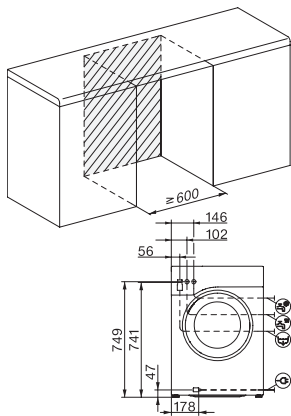

WWD320 WCS PWash&8kg

W1 perilica rublja sa prednjim punjenjem:

S QuickPowerWash od 0 do čistog za 49 minuta.

EAN: 4002516237723 / Materijal: 11333540 / Stari broj materijala: 11WD3201A

Pamuk	•
Jednostavno za održavanje	•
Osjetljivo rublje	•
Košulje	•
Vuna (ručno pranje)	•
Brzi program 20	•
Impregnacija	•
Pamuk strelica	•
Samo ispiranje/štirkanje	•
Izbacivanje vode/Centrifugiranje	•
ECO 40–60	•
Dodatne opcije kod pranja	
Kratko	•
Pretpiranje	•
Više vode	•
Dodatno ispiranje	•
Predglačanje parom	•
Zvučni signal	•
Kvaliteta	
Spremnik za lužinu	Plemeniti čelik
Protuteži od sivog gusa	•
Sigurnost	
Sustav za zaštitu od izlivanja vode	Watercontrol-System
Zaštita za djecu	•
PIN kôd	•
Optičko sučelje	•
Tehnički podaci	
Dimenzije u mm (širina)	596
Dimenzije u mm (visina)	850
Dimenzije u mm (dubina)	643
Dubina uređaja pri otvorenim vratima u mm	1077
Težina u kg	93
Ukupna priključna vrijednost u kW	2,10-2,40
Napon u V	220-240
Osigurač u A	10
Frekvencija u Hz	50
Duljina električnog kabela u m	2

WWD320 WCS PWash&8kg

W1 perilica rublja sa prednjim punjenjem:

S QuickPowerWash od 0 do čistog za 49 minuta.

W1 drawing, facia 5 degree, measures in mm

W1 drawing, facia 5 degree, measures in mm

W1 drawing, facia 5 degree, measures in mm

W1 drawing, facia 5 degree, measures in mm