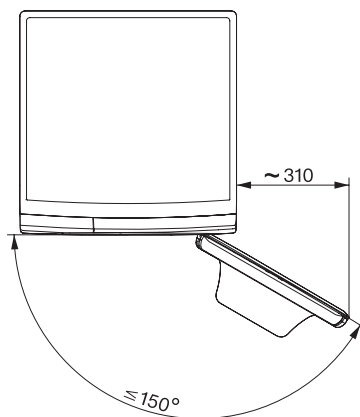

WWD320 WCS PWash&8kg

W1 perilica rublja sa prednjim punjenjem:

S QuickPowerWash od 0 do čistog za 49 minuta.

EAN: 4002516237723 / Materijal: 11333540 / Stari broj materijala: 11WD3201A

Pamuk	•
Jednostavno za održavanje	•
Osjetljivo rublje	•
Košulje	•
Vuna (ručno pranje)	•
Brzi program 20	•
Impregnacija	•
Pamuk strelica	•
Samo ispiranje/štirkanje	•
Izbacivanje vode/Centrifugiranje	•
ECO 40–60	•
Dodatne opcije kod pranja	
Kratko	•
Pretpiranje	•
Više vode	•
Dodatno ispiranje	•
Predglačanje parom	•
Zvučni signal	•
Kvaliteta	
Spremnik za lužinu	Plemeniti čelik
Protuteži od sivog gusa	•
Sigurnost	
Sustav za zaštitu od izlivanja vode	Watercontrol-System
Zaštita za djecu	•
PIN kôd	•
Optičko sučelje	•
Tehnički podaci	
Dimenzije u mm (širina)	596
Dimenzije u mm (visina)	850
Dimenzije u mm (dubina)	643
Dubina uređaja pri otvorenim vratima u mm	1077
Težina u kg	93
Ukupna priključna vrijednost u kW	2,10-2,40
Napon u V	220-240
Osigurač u A	10
Frekvencija u Hz	50
Duljina električnog kabela u m	2

WWD320 WCS PWash&8kg

W1 perilica rublja sa prednjim punjenjem:

S QuickPowerWash od 0 do čistog za 49 minuta.

W1 drawing, facia 5 degree, measures in mm

W1 drawing, facia 5 degree, measures in mm

W1 drawing, facia 5 degree, measures in mm

W1 drawing, facia 5 degree, measures in mm