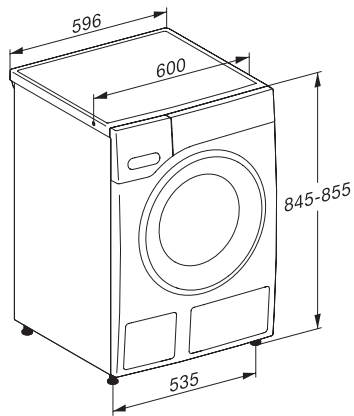

WWD320 WCS PWash&8kg

W1 perilica rublja sa prednjim punjenjem:

S QuickPowerWash od 0 do čistog za 49 minuta.

EAN: 4002516237723 / Materijal: 11333540 / Stari broj materijala: 11WD3201A

Pamuk	•
Jednostavno za održavanje	•
Osjetljivo rublje	•
Košulje	•
Vuna (ručno pranje)	•
Brzi program 20	•
Impregnacija	•
Pamuk strelica	•
Samo ispiranje/štirkanje	•
Izbacivanje vode/Centrifugiranje	•
ECO 40–60	•
Dodatne opcije kod pranja	
Kratko	•
Pretpiranje	•
Više vode	•
Dodatno ispiranje	•
Predglačanje parom	•
Zvučni signal	•
Kvaliteta	
Spremnik za lužinu	Plemeniti čelik
Protuteži od sivog gusa	•
Sigurnost	
Sustav za zaštitu od izlivanja vode	Watercontrol-System
Zaštita za djecu	•
PIN kôd	•
Optičko sučelje	•
Tehnički podaci	
Dimenzije u mm (širina)	596
Dimenzije u mm (visina)	850
Dimenzije u mm (dubina)	643
Dubina uređaja pri otvorenim vratima u mm	1077
Težina u kg	93
Ukupna priključna vrijednost u kW	2,10-2,40
Napon u V	220-240
Osigurač u A	10
Frekvencija u Hz	50
Duljina električnog kabela u m	2

WWD320 WCS PWash&8kg

W1 perilica rublja sa prednjim punjenjem:

S QuickPowerWash od 0 do čistog za 49 minuta.

W1 drawing, facia 5 degree, measures in mm

W1 drawing, facia 5 degree, measures in mm

W1 drawing, facia 5 degree, measures in mm

W1 drawing, facia 5 degree, measures in mm