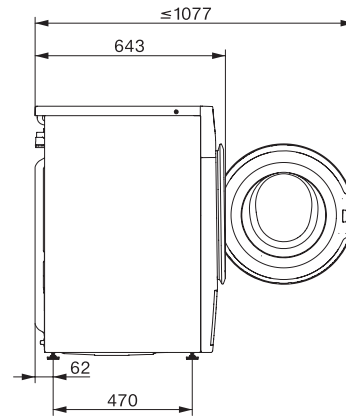

WWD320 WCS PWash&8kg

W1 perilica rublja sa prednjim punjenjem:

S QuickPowerWash od 0 do čistog za 49 minuta.

EAN: 4002516237723 / Materijal: 11333540 / Stari broj materijala: 11WD3201A

Pamuk	•
Jednostavno za održavanje	•
Osjetljivo rublje	•
Košulje	•
Vuna (ručno pranje)	•
Brzi program 20	•
Impregnacija	•
Pamuk strelica	•
Samo ispiranje/štirkanje	•
Izbacivanje vode/Centrifugiranje	•
ECO 40–60	•
Dodatne opcije kod pranja	
Kratko	•
Pretpiranje	•
Više vode	•
Dodatno ispiranje	•
Predglačanje parom	•
Zvučni signal	•
Kvaliteta	
Spremnik za lužinu	Plemeniti čelik
Protuteži od sivog gusa	•
Sigurnost	
Sustav za zaštitu od izlivanja vode	Watercontrol-System
Zaštita za djecu	•
PIN kôd	•
Optičko sučelje	•
Tehnički podaci	
Dimenzije u mm (širina)	596
Dimenzije u mm (visina)	850
Dimenzije u mm (dubina)	643
Dubina uređaja pri otvorenim vratima u mm	1077
Težina u kg	93
Ukupna priključna vrijednost u kW	2,10-2,40
Napon u V	220-240
Osigurač u A	10
Frekvencija u Hz	50
Duljina električnog kabela u m	2

WWD320 WCS PWash&8kg

W1 perilica rublja sa prednjim punjenjem:

S QuickPowerWash od 0 do čistog za 49 minuta.

W1 drawing, facia 5 degree, measures in mm

W1 drawing, facia 5 degree, measures in mm

W1 drawing, facia 5 degree, measures in mm

W1 drawing, facia 5 degree, measures in mm