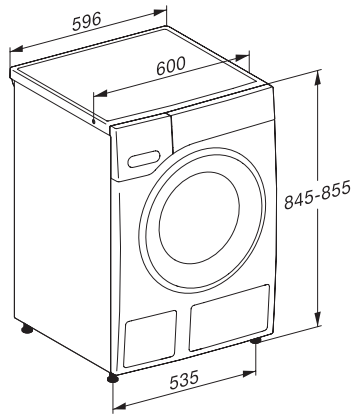

Jednostavno za održavanje	•
Osjetljivo rublje	•
Košulje	•
Vuna (ručno pranje)	•
Brzi program 20	•
Tamno rublje/Traper	•
Impregnacija	•
Pamuk strelica	•
Samo ispiranje/štirkanje	•
Izbacivanje vode/Centrifugiranje	•
ECO 40–60	•
Dodatne opcije kod pranja	
Kratko	•
Pretpiranje	•
Više vode	•
Dodatno ispiranje	•
Predglaćanje parom	•
Zvučni signal	•
Kvaliteta	
Spremnik za lužinu	Plemeniti čelik
Protutezi od sivog gusa	•
Sigurnost	
Sustav za zaštitu od izlivanja vode	Watercontrol-System
Zaštita za djecu	•
PIN kôd	•
Optičko sučelje	•
Tehnički podaci	
Dimenzije u mm (širina)	596
Dimenzije u mm (visina)	850
Dimenzije u mm (dubina)	643
Dubina uređaja pri otvorenim vratima u mm	1077
Težina u kg	85
Ukupna priključna vrijednost u kW	2,10-2,40
Napon u V	220-240
Osigurač u A	10
Frekvencija u Hz	50
Duljina električnog kabela u m	2

WWD120 WCS 8kg

W1 perilica rublja sa prednjim punjenjem:

Sa saćastim bubnjem od 1–8 kg i predglačanjem za nježno njegovano rublje.

W1 drawing, facia 5 degree, measures in mm

W1 drawing, facia 5 degree, measures in mm