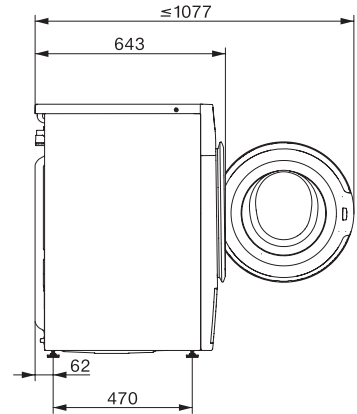

Jednostavno za održavanje	•
Osjetljivo rublje	•
Košulje	•
Vuna (ručno pranje)	•
Brzi program 20	•
Tamno rublje/Traper	•
Impregnacija	•
Pamuk strelica	•
Samo ispiranje/štirkanje	•
Izbacivanje vode/Centrifugiranje	•
ECO 40–60	•
Dodatne opcije kod pranja	
Kratko	•
Pretpiranje	•
Više vode	•
Dodatno ispiranje	•
Predglaćanje parom	•
Zvučni signal	•
Kvaliteta	
Spremnik za lužinu	Plemeniti čelik
Protutezi od sivog gusa	•
Sigurnost	
Sustav za zaštitu od izlivanja vode	Watercontrol-System
Zaštita za djecu	•
PIN kôd	•
Optičko sučelje	•
Tehnički podaci	
Dimenzije u mm (širina)	596
Dimenzije u mm (visina)	850
Dimenzije u mm (dubina)	643
Dubina uređaja pri otvorenim vratima u mm	1077
Težina u kg	85
Ukupna priključna vrijednost u kW	2,10-2,40
Napon u V	220-240
Osigurač u A	10
Frekvencija u Hz	50
Duljina električnog kabela u m	2

WWD120 WCS 8kg

W1 perilica rublja sa prednjim punjenjem:

Sa saćastim bubnjem od 1–8 kg i predglačanjem za nježno njegovano rublje.

W1 drawing, facia 5 degree, measures in mm

W1 drawing, facia 5 degree, measures in mm

W1 drawing, facia 5 degree, measures in mm

W1 drawing, facia 5 degree, measures in mm