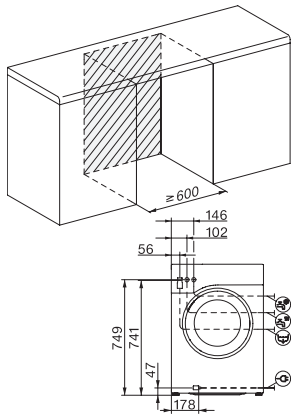

WWD120 WCS 8kg

W1 perilica rublja sa prednjim punjenjem:

Sa saćastim bubnjem od 1–8 kg i predglaćanjem za nježno njegovano rublje.

EAN: 4002516217794 / Materijal: 11284160 / Stari broj materijala: 11WD1201D

Jednostavno za održavanje	•
Osjetljivo rublje	•
Košulje	•
Vuna (ručno pranje)	•
Brzi program 20	•
Tamno rublje/Traper	•
Impregnacija	•
Pamuk strelica	•
Samo ispiranje/štirkanje	•
Izbacivanje vode/Centrifugiranje	•
ECO 40–60	•
Dodatne opcije kod pranja	
Kratko	•
Pretpiranje	•
Više vode	•
Dodatno ispiranje	•
Predglaćanje parom	•
Zvučni signal	•
Kvaliteta	
Spremnik za lužinu	Plemeniti čelik
Protutezi od sivog gusa	•
Sigurnost	
Sustav za zaštitu od izlivanja vode	Watercontrol-System
Zaštita za djecu	•
PIN kôd	•
Optičko sučelje	•
Tehnički podaci	
Dimenzije u mm (širina)	596
Dimenzije u mm (visina)	850
Dimenzije u mm (dubina)	643
Dubina uređaja pri otvorenim vratima u mm	1077
Težina u kg	85
Ukupna priključna vrijednost u kW	2,10-2,40
Napon u V	220-240
Osigurač u A	10
Frekvencija u Hz	50
Duljina električnog kabela u m	2

WWD120 WCS 8kg

W1 perilica rublja sa prednjim punjenjem:

Sa saćastim bubnjem od 1–8 kg i predglačanjem za nježno njegovano rublje.

W1 drawing, facia 5 degree, measures in mm

W1 drawing, facia 5 degree, measures in mm

W1 drawing, facia 5 degree, measures in mm

W1 drawing, facia 5 degree, measures in mm