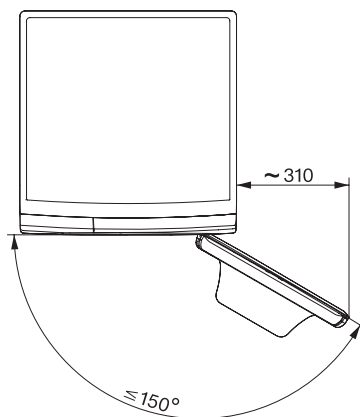

Jednostavno za održavanje	•
Osjetljivo rublje	•
Košulje	•
Vuna (ručno pranje)	•
Brzi program 20	•
Tamno rublje/Traper	•
Impregnacija	•
Pamuk strelica	•
Samo ispiranje/štirkanje	•
Izbacivanje vode/Centrifugiranje	•
ECO 40–60	•
Dodatne opcije kod pranja	
Kratko	•
Pretpiranje	•
Više vode	•
Dodatno ispiranje	•
Predglaćanje parom	•
Zvučni signal	•
Kvaliteta	
Spremnik za lužinu	Plemeniti čelik
Protutezi od sivog gusa	•
Sigurnost	
Sustav za zaštitu od izlivanja vode	Watercontrol-System
Zaštita za djecu	•
PIN kôd	•
Optičko sučelje	•
Tehnički podaci	
Dimenzije u mm (širina)	596
Dimenzije u mm (visina)	850
Dimenzije u mm (dubina)	643
Dubina uređaja pri otvorenim vratima u mm	1077
Težina u kg	85
Ukupna priključna vrijednost u kW	2,10-2,40
Napon u V	220-240
Osigurač u A	10
Frekvencija u Hz	50
Duljina električnog kabela u m	2

WWD120 WCS 8kg

W1 perilica rublja sa prednjim punjenjem:

Sa saćastim bubnjem od 1–8 kg i predglačanjem za nježno njegovano rublje.

W1 drawing, facia 5 degree, measures in mm

W1 drawing, facia 5 degree, measures in mm

W1 drawing, facia 5 degree, measures in mm

W1 drawing, facia 5 degree, measures in mm