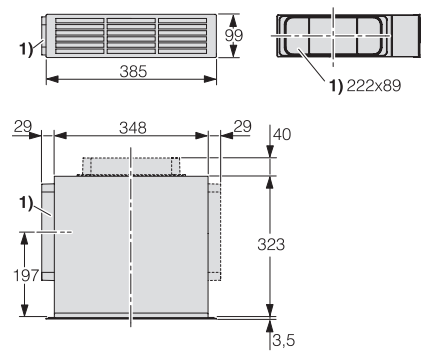

DUU 1000-2

Set za pregradnju na kruženje zraka za CSDA 10x0/CSDA 7xxx FL/KMDA

Za vođeno kruženje zraka uklj. filter za mirise s mogućnosti regeneracije

DUU1000-2, DUU1500 (installation drawing)