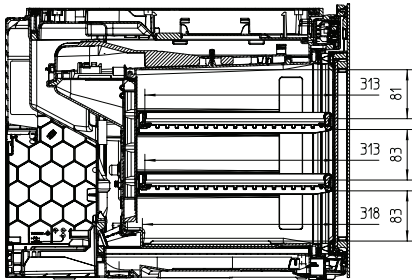

KWT 7112 iG

Ugradbeni hladnjak za temperiranje vina

s FlexiFrame Plus i Push2open za najzahtjevnije ljubitelje vina.

EAN: 4002516150916 / Materijal: 11186570 / Stari broj materijala: 36711202EU1

Zona za vino u l	47
Ukupna iskoristiva zapremnina u l	47
Prostor za broj 0,75 l Bordeaux boca	18 boca
Vrijeme pohrane kod kvara u h	0
Razred emisije buke koja se prenosi zrakom (A-D)	B
Emisija buke koja se prenosi zrakom u dB(A) re1pW	32
Potrošnja električne energije u miliamperima (mA)	500
Napon u V	220-240
Osigurač u A	10
Broj faza	1
Frekvencija u Hz	50
Duljina električnog kabela u m	2,2
Isporučeni pribor	
Active AirClean filter	•

KWT 7112 iG

Ugradbeni hladnjak za temperiranje vina
s FlexiFrame Plus i Push2open za najzahtjevnije ljubitelje vina.

KWT7112 iG, *Footnote (Sketch)

KWT7112 iG (Sketch)

KWT7112 iG, *Footnote (Sketch)

KWT7112iG, KWT6112iG, Interior dimensions (Installation drawings)