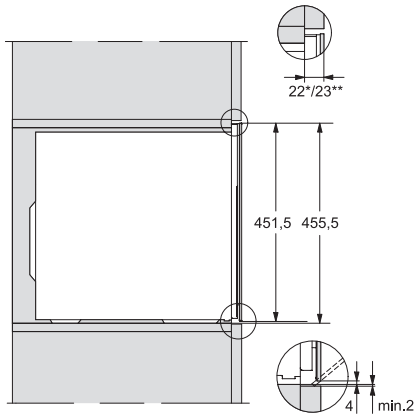

KWT 7112 iG

Ugradbeni hladnjak za temperiranje vina
s FlexiFrame Plus i Push2open za najzahtjevnije ljubitelje vina.

KWT7112 iG, *Footnote (Sketch)