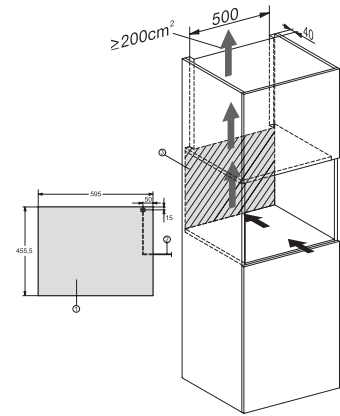

KWT 7112 iG

Ugradbeni hladnjak za temperiranje vina
s FlexiFrame Plus i Push2open za najzahtjevnije ljubitelje vina.

KWT7112 iG, *Footnote (Sketch)

KWT7112 iG (Sketch)

KWT7112 iG, *Footnote (Sketch)

KWT7112iG, KWT6112iG, Interior dimensions (Installation drawings)