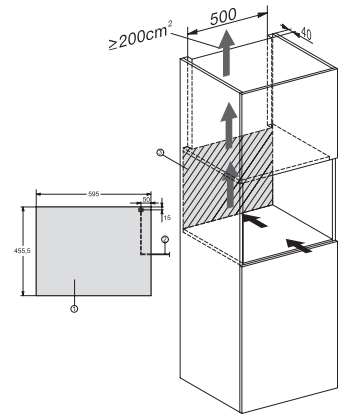

KWT 7112 iG

Ugradbeni hladnjak za temperiranje vina
s FlexiFrame Plus i Push2open za najzahtjevnije ljubitelje vina.

KWT7112 iG, *Footnote (Sketch)

KWT7112 iG (Sketch)

KWT7112 iG, *Footnote (Sketch)

KWT7112iG, KWT6112iG, Interior dimensions (Installation drawings)