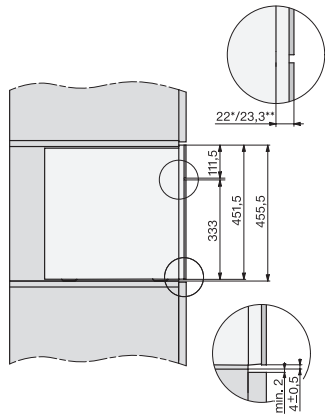

CVA 7845

Ugradbeni aparat za kavu s DirectWater u kombiniranom dizajnu s CoffeeSelect i AutoDescalce za visoke zahtjeve.

CVA7000, side view (*footnote) (installation drawing)