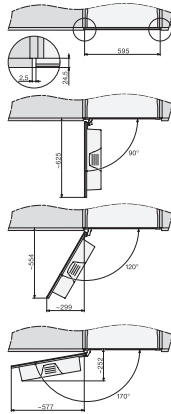

CVA 7440

Ugradbeni aparat za kavu

u kombin. dizajnu s patentiranim CupSensor senzorom za vrhunsko uživanje u kavi.

CVA7000, side view (*footnote) (installation drawing)

CVA7000, top view (installation drawings)