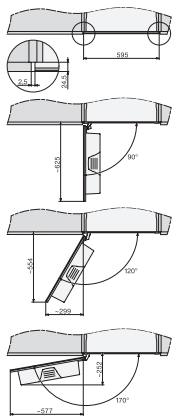

CVA 7440

Ugradbeni aparat za kavu

u kombin. dizajnu s patentiranim CupSensor senzorom za vrhunsko uživanje u kavi.

CVA7000, side view (*footnote) (installation drawing)

CVA7000, top view (installation drawings)