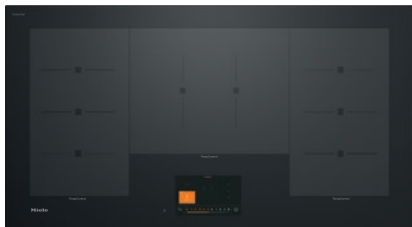

KM 7999 FL
Neovisna indukcijska ploča
s TempControl za savršene rezultate pečenja

EAN: 4002516164753 / Materijal: 11128800 / Stari broj materijala: 26799970D

Komfor pri održavanju	
Staklokeramička površina jednostavna za čišćenje	•
Sigurnost	
Sigurnosno isključivanje	•
Integrirani ventilator za hlađenje	•
Zaštita od pregrijavanja	•
Prikaz preostale topline	•
Tehnički podaci	
Dimenzije u mm (širina)	936
Dimenzije u mm (visina)	67
Dimenzije u mm (dubina)	520
Dimenzije izreza u mm (širina) kod ugradnje polaganjem na radnu površinu	916
Dimenzije izreza u mm (dubina) kod ugradnje polaganjem na radnu površinu	500
Visina ugradnje s priključnom kutijom u mm	67
Unutarnja dimenzija izreza u mm (širina) kod ugradnje u ravnini s radnom površinom	916
Unutarnja dimenzije izreza u mm (dubina) kod ugradnje u ravnini s radnom površinom	500
Težina u kg	22
Vanjska dimenzija izreza u mm (širina) kod ugradnje u ravnini s radnom površinom	940
Vanjska dimenzija izreza u mm (dubina) kod ugradnje u ravnini s radnom površinom	524
Ukupna priključna vrijednost u kW	10,35
Duljina električnog kabela u m	1,3
Napon u V	230
Frekvencija u Hz	50-60
Isporučeni pribor	
Priključni kabel	Da
WLAN stik XKS 3170 W	•