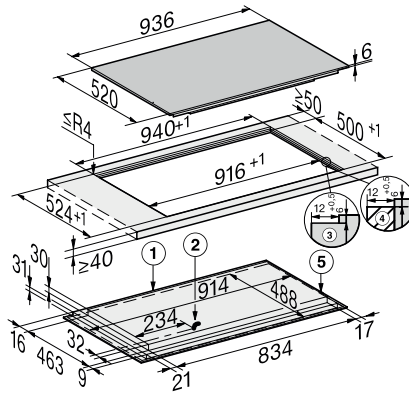

KM 7999 FL
Neovisna indukcijska ploča
s TempControl za savršene rezultate pečenja

EAN: 4002516164753 / Materijal: 11128800 / Stari broj materijala: 26799970D

Komfor pri održavanju	
Staklokeramička površina jednostavna za čišćenje	•
Sigurnost	
Sigurnosno isključivanje	•
Integrirani ventilator za hlađenje	•
Zaštita od pregrijavanja	•
Prikaz preostale topline	•
Tehnički podaci	
Dimenzije u mm (širina)	936
Dimenzije u mm (visina)	67
Dimenzije u mm (dubina)	520
Dimenzije izreza u mm (širina) kod ugradnje polaganjem na radnu površinu	916
Dimenzije izreza u mm (dubina) kod ugradnje polaganjem na radnu površinu	500
Visina ugradnje s priključnom kutijom u mm	67
Unutarnja dimenzija izreza u mm (širina) kod ugradnje u ravnini s radnom površinom	916
Unutarnja dimenzije izreza u mm (dubina) kod ugradnje u ravnini s radnom površinom	500
Težina u kg	22
Vanjska dimenzija izreza u mm (širina) kod ugradnje u ravnini s radnom površinom	940
Vanjska dimenzija izreza u mm (dubina) kod ugradnje u ravnini s radnom površinom	524
Ukupna priključna vrijednost u kW	10,35
Duljina električnog kabela u m	1,3
Napon u V	230
Frekvencija u Hz	50-60
Isporučeni pribor	
Priključni kabel	Da
WLAN stik XKS 3170 W	•

KM 7999 FL
 Neovisna indukcijska ploča
 s TempControl za savršene rezultate pečenja

KM7999FL, KM7999-2FL (installation drawing) – on-set

KM7999FL, KM7999-2FL (installation drawing) – flush-fit