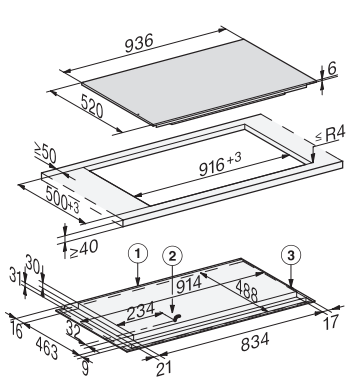

KM 7999 FL
Neovisna indukcijska ploča
s TempControl za savršene rezultate pečenja

KM7999FL, KM7999-2FL (installation drawing) – on-set