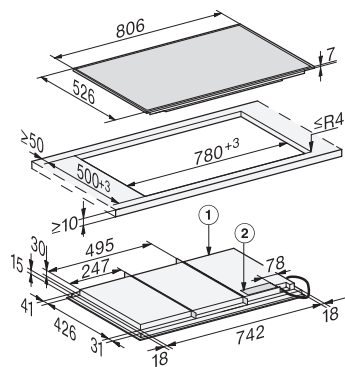

KM 7678 FR

Neovisna indukcijska ploča

širine 806 mm i indukcijom cijelom površinom za maksimalnu fleksibilnost

EAN: 4002516149040 / Materijal: 11128740 / Stari broj materijala: 26767800D

Funkcija zaključavanja	•
Blokada uključivanja	•
Integrirani ventilator za hlađenje	•
Zaštita od pregrijavanja	•
Prikaz preostale topline	•
Tehnički podaci	
Dimenzije (V x Š x D) u mm	52 x 806 x 526
Dimenzije u mm (širina)	806
Dimenzije u mm (visina)	52
Dimenzije u mm (dubina)	526
Dimenzije izreza u mm (širina) kod ugradnje polaganjem na radnu površinu	780
Dimenzije izreza u mm (dubina) kod ugradnje polaganjem na radnu površinu	500
Visina ugradnje s priključnom kutijom u mm	45
Težina u kg	19
Ukupna priključna vrijednost u kW	11,00
Duljina električnog kabela u m	1,4
Napon u V	230
Frekvencija u Hz	50-60
Isporučeni pribor	
Priključni kabel	Da

KM 7678 FR

Neovisna indukcijska ploča

širine 806 mm i indukcijom cijelom površinom za maksimalnu fleksibilnost

KM 7678FR (installation drawings)