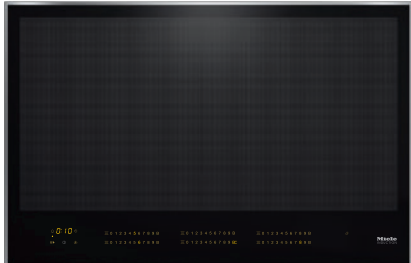

KM 7678 FR

Neovisna indukcijska ploča

širine 806 mm i indukcijom cijelom površinom za maksimalnu fleksibilnost

EAN: 4002516149040 / Materijal: 11128740 / Stari broj materijala: 26767800D

Funkcija zaključavanja	•
Blokada uključivanja	•
Integrirani ventilator za hlađenje	•
Zaštita od pregrijavanja	•
Prikaz preostale topline	•
Tehnički podaci	
Dimenzije (V x Š x D) u mm	52 x 806 x 526
Dimenzije u mm (širina)	806
Dimenzije u mm (visina)	52
Dimenzije u mm (dubina)	526
Dimenzije izreza u mm (širina) kod ugradnje polaganjem na radnu površinu	780
Dimenzije izreza u mm (dubina) kod ugradnje polaganjem na radnu površinu	500
Visina ugradnje s priključnom kutijom u mm	45
Težina u kg	19
Ukupna priključna vrijednost u kW	11,00
Duljina električnog kabela u m	1,4
Napon u V	230
Frekvencija u Hz	50-60
Isporučeni pribor	
Priključni kabel	Da