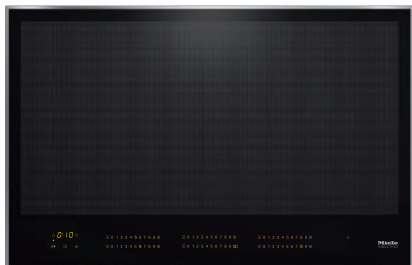

KM 7678 FR

Neovisna indukcijska ploča

širine 806 mm i indukcijom cijelom površinom za maksimalnu fleksibilnost

- Intuitivan brzi odabir na liniji s brojevima – SmartSelect
- Inteligentno prepoznavanje posuđa – do 6 posuda
- Okvir od plemenitog čelika za položenu ugradnju
- Široki raspon snage – funkcija održavanja topline i TwinBooster
- Komunikacija s napom – Automatska funkcija Con@ctivity

EAN: 4002516149040 / Materijal: 11128740 / Stari broj materijala: 26767800D

Vrsta grijanja	
Vrsta grijanja	Indukcijska
Izvedba	
Neovisna o štednjaku	•
Dizajn	
Elegantna staklo-keramička površina	•
Boja staklokeramičke površine	crna
Okvir od plemenitog čelika	•
Ugradnja polaganjem na radnu površinu	•
Oprema zona za kuhanje	
Broj polja za kuhanje	1
Maksimalni broj posuda za kuhanje	6
1. Zona za kuhanje/područje za kuhanje	
Položaj	mogućnost slobodnog odabira
Vrsta	Puna površina
Dimenzija u mm	740x380
Maks. Booster snaga u W	3300
Maks. snaga u W	2600
Maks. TwinBooster snaga u W	3650
Komfor pri korištenju	
Miele@home	•
Upravljanje putem senzorskih tipki	SmartSelect
Automatska Con@ctivity 3.0 funkcija	•
Prepoznavanje prisutnosti i veličine posude	•
Boja indikatora	Žuto
Automatika zakuhanja	•
Održavanje topline	•
Stop&Go funkcija	•
Recall funkcija	•
Automatika isključivanja	•
Mogućnosti individualne prilagodbe (primjerice zvučni signali)	•
Inteligentno prepoznavanje posuđa	•
Pomoć pri pozicioniranju	•
Zaštita kod brisanja	•
Podsjetnik minuta	•
Učinkovitost i održivost	
Potrošnja električne energije u stanju isključenosti u W	0,5
Potrošnja električne energije u stanju pripravnosti u W	1,0
Potrošnja električne energije u umreženoj pripravnosti u W	2,0
Trajanje do automatskog prebacivanja u stanje isključenosti u min	20
Trajanje do automatskog prebacivanja u stanje spremno za rad u min	20
Trajanje do automatskog prebacivanja u umreženo stanje spremno za rad u min	20
Komfor pri održavanju	
Staklokeramička površina jednostavna za čišćenje	•
Sigurnost	
Sigurnosno isključivanje	•