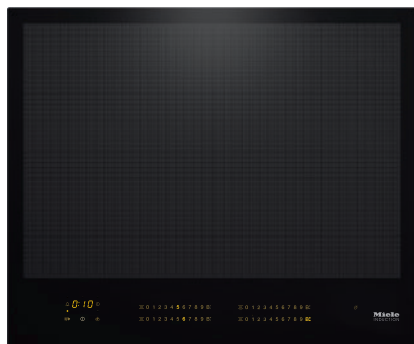

KM 7667 FL

Neovisna indukcijska ploča

širine 620 mm i indukcijom cijelom površinom za veliku fleksibilnost

EAN: 4002516149026 / Materijal: 11128720 / Stari broj materijala: 26766770D

Sigurnost	
Sigurnosno isključivanje	•
Funkcija zaključavanja	•
Blokada uključivanja	•
Integrirani ventilator za hlađenje	•
Zaštita od pregrijavanja	•
Prikaz preostale topline	•
Tehnički podaci	
Dimenzije (V x Š x D) u mm	51 x 620 x 520
Dimenzije u mm (širina)	620
Dimenzije u mm (visina)	51
Dimenzije u mm (dubina)	520
Dimenzije izreza (Š x D) pri ugradnji u ravnini s radnom površinom u mm	600/624 x 500/524
Dimenzije izreza u mm (širina) kod ugradnje polaganjem na radnu površinu	600
Dimenzije izreza u mm (dubina) kod ugradnje polaganjem na radnu površinu	500
Visina ugradnje s priključnom kutijom u mm	51
Unutarnja dimenzija izreza u mm (širina) kod ugradnje u ravnini s radnom površinom	600
Unutarnja dimenzija izreza u mm (dubina) kod ugradnje u ravnini s radnom površinom	500
Težina u kg	11
Vanjska dimenzija izreza u mm (širina) kod ugradnje u ravnini s radnom površinom	624
Vanjska dimenzija izreza u mm (dubina) kod ugradnje u ravnini s radnom površinom	524
Ukupna priključna vrijednost u kW	7,30
Duljina električnog kabela u m	1,4
Napon u V	230
Frekvencija u Hz	50-60
Isporučeni pribor	
Priključni kabel	Da