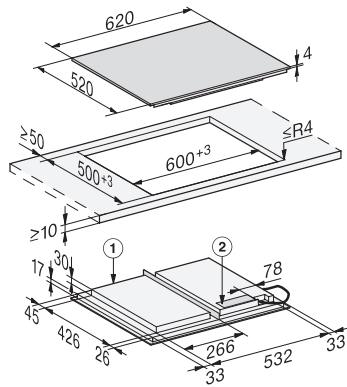

KM 7667 FL

Neovisna indukcijska ploča

širine 620 mm i indukcijom cijelom površinom za veliku fleksibilnost

EAN: 4002516149026 / Materijal: 11128720 / Stari broj materijala: 26766770D

Sigurnost	
Sigurnosno isključivanje	•
Funkcija zaključavanja	•
Blokada uključivanja	•
Integrirani ventilator za hlađenje	•
Zaštita od pregrijavanja	•
Prikaz preostale topline	•
Tehnički podaci	
Dimenzije (V x Š x D) u mm	51 x 620 x 520
Dimenzije u mm (širina)	620
Dimenzije u mm (visina)	51
Dimenzije u mm (dubina)	520
Dimenzije izreza (Š x D) pri ugradnji u ravnini s radnom površinom u mm	600/624 x 500/524
Dimenzije izreza u mm (širina) kod ugradnje polaganjem na radnu površinu	600
Dimenzije izreza u mm (dubina) kod ugradnje polaganjem na radnu površinu	500
Visina ugradnje s priključnom kutijom u mm	51
Unutarnja dimenzija izreza u mm (širina) kod ugradnje u ravnini s radnom površinom	600
Unutarnja dimenzija izreza u mm (dubina) kod ugradnje u ravnini s radnom površinom	500
Težina u kg	11
Vanjska dimenzija izreza u mm (širina) kod ugradnje u ravnini s radnom površinom	624
Vanjska dimenzija izreza u mm (dubina) kod ugradnje u ravnini s radnom površinom	524
Ukupna priključna vrijednost u kW	7,30
Duljina električnog kabela u m	1,4
Napon u V	230
Frekvencija u Hz	50-60
Isporučeni pribor	
Priključni kabel	Da

KM 7667 FL

Neovisna indukcijska ploča

širine 620 mm i indukcijom cijelom površinom za veliku fleksibilnost

KM7667FL, KM7667-1FL, KM7867FL, KM7867-1FL
Diamond, KM7867-2FL Diamond – inset installation
(installation drawings)