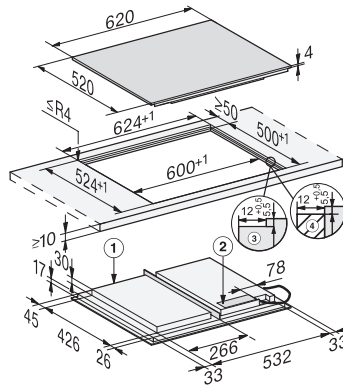

KM 7667 FL

Neovisna indukcijska ploča

širine 620 mm i indukcijom cijelom površinom za veliku fleksibilnost

EAN: 4002516149026 / Materijal: 11128720 / Stari broj materijala: 26766770D

Sigurnost	
Sigurnosno isključivanje	•
Funkcija zaključavanja	•
Blokada uključivanja	•
Integrirani ventilator za hlađenje	•
Zaštita od pregrijavanja	•
Prikaz preostale topline	•
Tehnički podaci	
Dimenzije (V x Š x D) u mm	51 x 620 x 520
Dimenzije u mm (širina)	620
Dimenzije u mm (visina)	51
Dimenzije u mm (dubina)	520
Dimenzije izreza (Š x D) pri ugradnji u ravnini s radnom površinom u mm	600/624 x 500/524
Dimenzije izreza u mm (širina) kod ugradnje polaganjem na radnu površinu	600
Dimenzije izreza u mm (dubina) kod ugradnje polaganjem na radnu površinu	500
Visina ugradnje s priključnom kutijom u mm	51
Unutarnja dimenzija izreza u mm (širina) kod ugradnje u ravnini s radnom površinom	600
Unutarnja dimenzija izreza u mm (dubina) kod ugradnje u ravnini s radnom površinom	500
Težina u kg	11
Vanjska dimenzija izreza u mm (širina) kod ugradnje u ravnini s radnom površinom	624
Vanjska dimenzija izreza u mm (dubina) kod ugradnje u ravnini s radnom površinom	524
Ukupna priključna vrijednost u kW	7,30
Duljina električnog kabela u m	1,4
Napon u V	230
Frekvencija u Hz	50-60
Isporučeni pribor	
Priključni kabel	Da

KM 7667 FL

Neovisna indukcijska ploča

širine 620 mm i indukcijom cijelom površinom za veliku fleksibilnost

KM7667FL, KM7667-1FL, KM7867FL, KM7867-1FL
Diamond, KM7867-2FL Diamond – inset installation
(installation drawings)