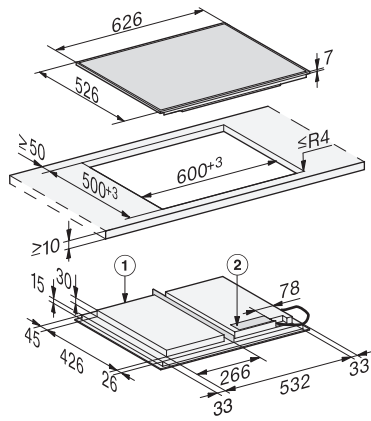

KM 7667 FR

Neovisna indukcijska ploča

širine 626 mm i indukcijom cijelom površinom za veliku fleksibilnost

EAN: 4002516149019 / Materijal: 11128710 / Stari broj materijala: 26766700D

Funkcija zaključavanja	•
Blokada uključivanja	•
Integrirani ventilator za hlađenje	•
Zaštita od pregrijavanja	•
Prikaz preostale topline	•
Tehnički podaci	
Dimenzije (V x Š x D) u mm	52 x 626 x 526
Dimenzije u mm (širina)	626
Dimenzije u mm (visina)	52
Dimenzije u mm (dubina)	526
Dimenzije izreza u mm (širina) kod ugradnje polaganjem na radnu površinu	600
Dimenzije izreza u mm (dubina) kod ugradnje polaganjem na radnu površinu	500
Visina ugradnje s priključnom kutijom u mm	45
Težina u kg	14
Ukupna priključna vrijednost u kW	7,30
Duljina električnog kabela u m	1,4
Napon u V	230
Frekvencija u Hz	50-60
Isporučeni pribor	
Priključni kabel	Da

KM 7667 FR

Neovisna indukcijska ploča

širine 626 mm i indukcijom cijelom površinom za veliku fleksibilnost

KM 7667 FR (installation drawings)