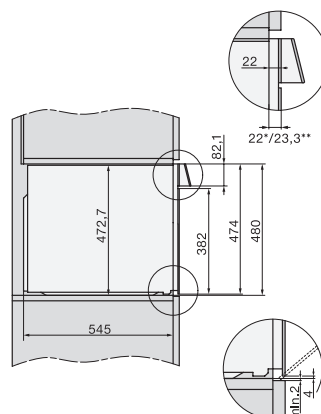

H 7890 BP

Pećnica širine 90 cm

u savršeno usklađenoj izvedbi s termometrom za hranu i BrillantLight.

EAN: 4002516133230 / Materijal: 11106120 / Stari broj materijala: 22789045D

Maks. visina niše u mm	517
Dubina niše u mm	550
Širina uređaja u mm	895
Visina uređaja u mm	478
Dubina uređaja u mm	568
Težina u kg	74,0
Ukupna priključna vrijednost u kW	5,60
Napon u V	220-240
Frekvencija u Hz	50
Osigurač u A	16
Broj faza	3
Duljina električnog kabela u m	1,80
Zamjena rasvjetnog tijela	Servisna služba
Isporučeni pribor	
Univerzalni lim s PerfectClean slojem	2
Rešetka za pečenje i roštilj PyroFit	2
FlexiClip vodilice PyroFit (par)	1
Bežični termometar za hranu	1
Uklonjive bočne vodilice s PyroFit (par)	1
Lim za roštilj i pečenje s PerfectClean	1
Tablete za uklanjanje kamenca	2

H 7890 BP

Pečnica širine 90 cm

u savršeno usklađenoj izvedbi s termometrom za hranu i BrillantLight.

built-in H7000 90, installation drawing

built-in H7000 90 build-under, installation drawing

installation H7000 90, installation drawing

H7890BP, installation drawings

side view H7000 90, installation drawing

side view H7000 90 build-under, installation drawings