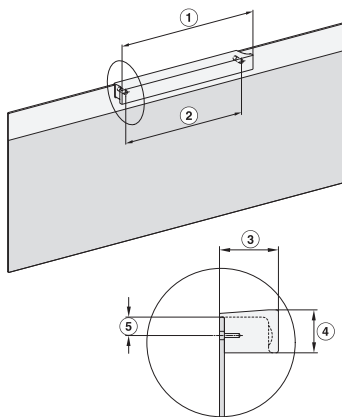

H 7890 BP

Pećnica širine 90 cm

u savršeno usklađenoj izvedbi s termometrom za hranu i BrillantLight.

EAN: 4002516133230 / Materijal: 11106120 / Stari broj materijala: 22789045D

Maks. visina niše u mm	517
Dubina niše u mm	550
Širina uređaja u mm	895
Visina uređaja u mm	478
Dubina uređaja u mm	568
Težina u kg	74,0
Ukupna priključna vrijednost u kW	5,60
Napon u V	220-240
Frekvencija u Hz	50
Osigurač u A	16
Broj faza	3
Duljina električnog kabela u m	1,80
Zamjena rasvjetnog tijela	Servisna služba
Isporučeni pribor	
Univerzalni lim s PerfectClean slojem	2
Rešetka za pečenje i roštilj PyroFit	2
FlexiClip vodilice PyroFit (par)	1
Bežični termometar za hranu	1
Uklonjive bočne vodilice s PyroFit (par)	1
Lim za roštilj i pečenje s PerfectClean	1
Tablete za uklanjanje kamenca	2

H 7890 BP

Pečnica širine 90 cm

u savršeno usklađenoj izvedbi s termometrom za hranu i BrillantLight.

built-in H7000 90, installation drawing

built-in H7000 90 build-under, installation drawing

installation H7000 90, installation drawing

H7890BP, installation drawings

side view H7000 90, installation drawing

side view H7000 90 build-under, installation drawings