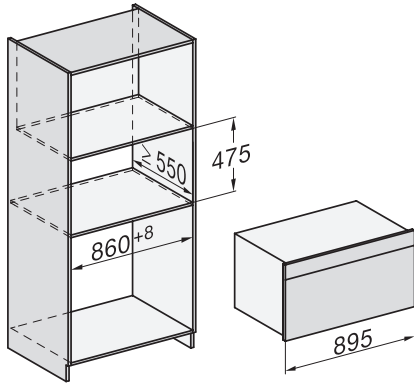

H 7890 BP

Pećnica širine 90 cm

u savršeno usklađenoj izvedbi s termometrom za hranu i BrillantLight.

EAN: 4002516133230 / Materijal: 11106120 / Stari broj materijala: 22789045D

Maks. visina niše u mm	517
Dubina niše u mm	550
Širina uređaja u mm	895
Visina uređaja u mm	478
Dubina uređaja u mm	568
Težina u kg	74,0
Ukupna priključna vrijednost u kW	5,60
Napon u V	220-240
Frekvencija u Hz	50
Osigurač u A	16
Broj faza	3
Duljina električnog kabela u m	1,80
Zamjena rasvjetnog tijela	Servisna služba
Isporučeni pribor	
Univerzalni lim s PerfectClean slojem	2
Rešetka za pečenje i roštilj PyroFit	2
FlexiClip vodilice PyroFit (par)	1
Bežični termometar za hranu	1
Uklonjive bočne vodilice s PyroFit (par)	1
Lim za roštilj i pečenje s PerfectClean	1
Tablete za uklanjanje kamenca	2

H 7890 BP

Pečnica širine 90 cm

u savršeno usklađenoj izvedbi s termometrom za hranu i BrillantLight.

built-in H7000 90, installation drawing

built-in H7000 90 build-under, installation drawing

installation H7000 90, installation drawing