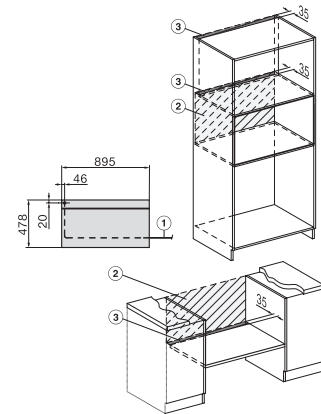

H 7890 BP

Pećnica širine 90 cm

u savršeno usklađenoj izvedbi s termometrom za hranu i BrillantLight.

EAN: 4002516133230 / Materijal: 11106120 / Stari broj materijala: 22789045D

Maks. visina niše u mm	517
Dubina niše u mm	550
Širina uređaja u mm	895
Visina uređaja u mm	478
Dubina uređaja u mm	568
Težina u kg	74,0
Ukupna priključna vrijednost u kW	5,60
Napon u V	220-240
Frekvencija u Hz	50
Osigurač u A	16
Broj faza	3
Duljina električnog kabela u m	1,80
Zamjena rasvjetnog tijela	Servisna služba
Isporučeni pribor	
Univerzalni lim s PerfectClean slojem	2
Rešetka za pečenje i roštilj PyroFit	2
FlexiClip vodilice PyroFit (par)	1
Bežični termometar za hranu	1
Uklonjive bočne vodilice s PyroFit (par)	1
Lim za roštilj i pečenje s PerfectClean	1
Tablete za uklanjanje kamenca	2

H 7890 BP

Pečnica širine 90 cm

u savršeno usklađenoj izvedbi s termometrom za hranu i BrillantLight.

built-in H7000 90, installation drawing

built-in H7000 90 build-under, installation drawing

installation H7000 90, installation drawing

H7890BP, installation drawings

side view H7000 90, installation drawing

side view H7000 90 build-under, installation drawings