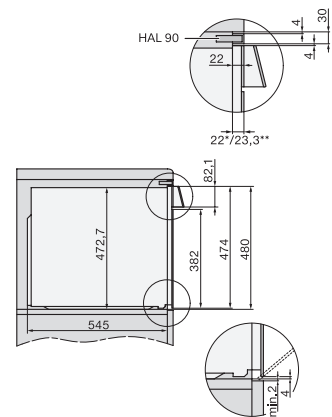

H 7890 BP

Pećnica širine 90 cm

u savršeno usklađenoj izvedbi s termometrom za hranu i BrillantLight.

EAN: 4002516133230 / Materijal: 11106120 / Stari broj materijala: 22789045D

Maks. visina niše u mm	517
Dubina niše u mm	550
Širina uređaja u mm	895
Visina uređaja u mm	478
Dubina uređaja u mm	568
Težina u kg	74,0
Ukupna priključna vrijednost u kW	5,60
Napon u V	220-240
Frekvencija u Hz	50
Osigurač u A	16
Broj faza	3
Duljina električnog kabela u m	1,80
Zamjena rasvjetnog tijela	Servisna služba
<b>Isporučeni pribor</b>	
Univerzalni lim s PerfectClean slojem	2
Rešetka za pečenje i roštilj PyroFit	2
FlexiClip vodilice PyroFit (par)	1
Bežični termometar za hranu	1
Uklonjive bočne vodilice s PyroFit (par)	1
Lim za roštilj i pečenje s PerfectClean	1
Tablete za uklanjanje kamenca	2

H 7890 BP

Pečnica širine 90 cm

u savršeno usklađenoj izvedbi s termometrom za hranu i BrillantLight.

built-in H7000 90, installation drawing

built-in H7000 90 build-under, installation drawing

installation H7000 90, installation drawing

H7890BP, installation drawings

side view H7000 90, installation drawing

side view H7000 90 build-under, installation drawings