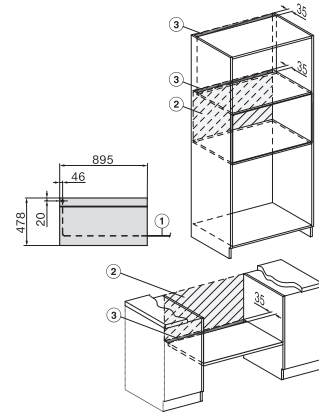

H 7890 BP

Pećnica širine 90 cm

u savršeno usklađenoj izvedbi s termometrom za hranu i BrillantLight.

EAN: 4002516133230 / Materijal: 11106120 / Stari broj materijala: 22789045D

Maks. visina niše u mm	517
Dubina niše u mm	550
Širina uređaja u mm	895
Visina uređaja u mm	478
Dubina uređaja u mm	568
Težina u kg	74,0
Ukupna priključna vrijednost u kW	5,60
Napon u V	220-240
Frekvencija u Hz	50
Osigurač u A	16
Broj faza	3
Duljina električnog kabela u m	1,80
Zamjena rasvjetnog tijela	Servisna služba
<b>Isporučeni pribor</b>	
Univerzalni lim s PerfectClean slojem	2
Rešetka za pečenje i roštilj PyroFit	2
FlexiClip vodilice PyroFit (par)	1
Bežični termometar za hranu	1
Uklonjive bočne vodilice s PyroFit (par)	1
Lim za roštilj i pečenje s PerfectClean	1
Tablete za uklanjanje kamenca	2

H 7890 BP

Pečnica širine 90 cm

u savršeno usklađenoj izvedbi s termometrom za hranu i BrillantLight.

built-in H7000 90, installation drawing

built-in H7000 90 build-under, installation drawing

installation H7000 90, installation drawing

H7890BP, installation drawings

side view H7000 90, installation drawing

side view H7000 90 build-under, installation drawings