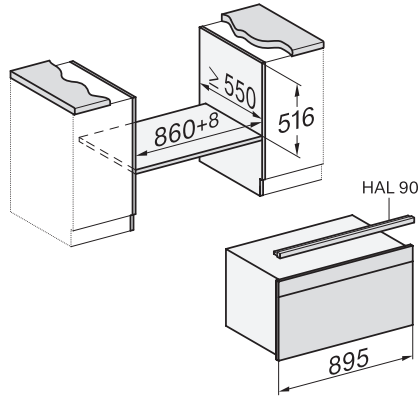

H 7890 BP

Pećnica širine 90 cm

u savršeno usklađenoj izvedbi s termometrom za hranu i BrillantLight.

EAN: 4002516133230 / Materijal: 11106120 / Stari broj materijala: 22789045D

Maks. visina niše u mm	517
Dubina niše u mm	550
Širina uređaja u mm	895
Visina uređaja u mm	478
Dubina uređaja u mm	568
Težina u kg	74,0
Ukupna priključna vrijednost u kW	5,60
Napon u V	220-240
Frekvencija u Hz	50
Osigurač u A	16
Broj faza	3
Duljina električnog kabela u m	1,80
Zamjena rasvjetnog tijela	Servisna služba
<b>Isporučeni pribor</b>	
Univerzalni lim s PerfectClean slojem	2
Rešetka za pečenje i roštilj PyroFit	2
FlexiClip vodilice PyroFit (par)	1
Bežični termometar za hranu	1
Uklonjive bočne vodilice s PyroFit (par)	1
Lim za roštilj i pečenje s PerfectClean	1
Tablete za uklanjanje kamenca	2

H 7890 BP

Pečnica širine 90 cm

u savršeno usklađenoj izvedbi s termometrom za hranu i BrillantLight.

built-in H7000 90, installation drawing

built-in H7000 90 build-under, installation drawing

installation H7000 90, installation drawing