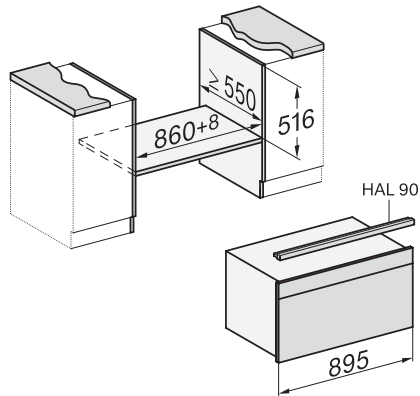

H 7890 BP

Pećnica širine 90 cm

u savršeno usklađenoj izvedbi s termometrom za hranu i BrillantLight.

EAN: 4002516133230 / Materijal: 11106120 / Stari broj materijala: 22789045D

Maks. visina niše u mm	517
Dubina niše u mm	550
Širina uređaja u mm	895
Visina uređaja u mm	478
Dubina uređaja u mm	568
Težina u kg	74,0
Ukupna priključna vrijednost u kW	5,60
Napon u V	220-240
Frekvencija u Hz	50
Osigurač u A	16
Broj faza	3
Duljina električnog kabela u m	1,80
Zamjena rasvjetnog tijela	Servisna služba
Isporučeni pribor	
Univerzalni lim s PerfectClean slojem	2
Rešetka za pečenje i roštilj PyroFit	2
FlexiClip vodilice PyroFit (par)	1
Bežični termometar za hranu	1
Uklonjive bočne vodilice s PyroFit (par)	1
Lim za roštilj i pečenje s PerfectClean	1
Tablete za uklanjanje kamenca	2

H 7890 BP

Pečnica širine 90 cm

u savršeno usklađenoj izvedbi s termometrom za hranu i BrillantLight.

built-in H7000 90, installation drawing

built-in H7000 90 build-under, installation drawing

installation H7000 90, installation drawing