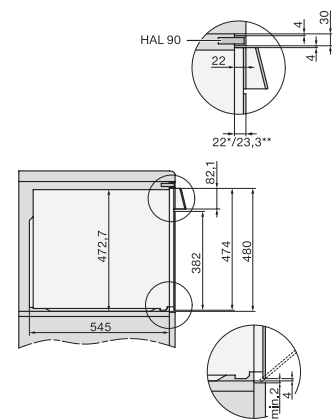

H 7890 BP

Pećnica širine 90 cm

u savršeno usklađenoj izvedbi s termometrom za hranu i BrillantLight.

EAN: 4002516133230 / Materijal: 11106120 / Stari broj materijala: 22789045D

Maks. visina niše u mm	517
Dubina niše u mm	550
Širina uređaja u mm	895
Visina uređaja u mm	478
Dubina uređaja u mm	568
Težina u kg	74,0
Ukupna priključna vrijednost u kW	5,60
Napon u V	220-240
Frekvencija u Hz	50
Osigurač u A	16
Broj faza	3
Duljina električnog kabela u m	1,80
Zamjena rasvjetnog tijela	Servisna služba
Isporučeni pribor	
Univerzalni lim s PerfectClean slojem	2
Rešetka za pečenje i roštilj PyroFit	2
FlexiClip vodilice PyroFit (par)	1
Bežični termometar za hranu	1
Uklonjive bočne vodilice s PyroFit (par)	1
Lim za roštilj i pečenje s PerfectClean	1
Tablete za uklanjanje kamenca	2

H 7890 BP

Pečnica širine 90 cm

u savršeno usklađenoj izvedbi s termometrom za hranu i BrillantLight.

built-in H7000 90, installation drawing

built-in H7000 90 build-under, installation drawing

installation H7000 90, installation drawing

H7890BP, installation drawings

side view H7000 90, installation drawing

side view H7000 90 build-under, installation drawings