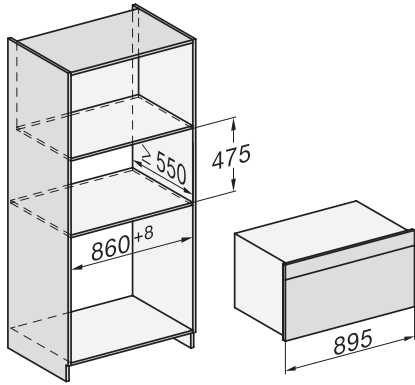

H 7890 BP

Pećnica širine 90 cm

u savršeno usklađenoj izvedbi s termometrom za hranu i BrillantLight.

EAN: 4002516133230 / Materijal: 11106120 / Stari broj materijala: 22789045D

Maks. visina niše u mm	517
Dubina niše u mm	550
Širina uređaja u mm	895
Visina uređaja u mm	478
Dubina uređaja u mm	568
Težina u kg	74,0
Ukupna priključna vrijednost u kW	5,60
Napon u V	220-240
Frekvencija u Hz	50
Osigurač u A	16
Broj faza	3
Duljina električnog kabela u m	1,80
Zamjena rasvjetnog tijela	Servisna služba
<b>Isporučeni pribor</b>	
Univerzalni lim s PerfectClean slojem	2
Rešetka za pečenje i roštilj PyroFit	2
FlexiClip vodilice PyroFit (par)	1
Bežični termometar za hranu	1
Uklonjive bočne vodilice s PyroFit (par)	1
Lim za roštilj i pečenje s PerfectClean	1
Tablete za uklanjanje kamenca	2

H 7890 BP

Pečnica širine 90 cm

u savršeno usklađenoj izvedbi s termometrom za hranu i BrillantLight.

built-in H7000 90, installation drawing

built-in H7000 90 build-under, installation drawing

installation H7000 90, installation drawing