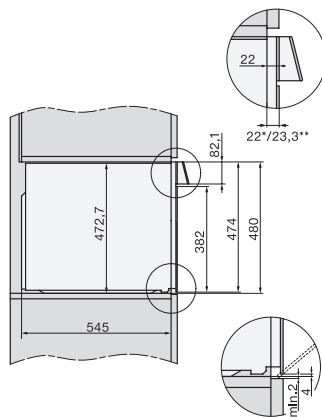

H 7890 BP

Pećnica širine 90 cm

u savršeno usklađenoj izvedbi s termometrom za hranu i BrillantLight.

EAN: 4002516133230 / Materijal: 11106120 / Stari broj materijala: 22789045D

Maks. visina niše u mm	517
Dubina niše u mm	550
Širina uređaja u mm	895
Visina uređaja u mm	478
Dubina uređaja u mm	568
Težina u kg	74,0
Ukupna priključna vrijednost u kW	5,60
Napon u V	220-240
Frekvencija u Hz	50
Osigurač u A	16
Broj faza	3
Duljina električnog kabela u m	1,80
Zamjena rasvjetnog tijela	Servisna služba
<b>Isporučeni pribor</b>	
Univerzalni lim s PerfectClean slojem	2
Rešetka za pečenje i roštilj PyroFit	2
FlexiClip vodilice PyroFit (par)	1
Bežični termometar za hranu	1
Uklonjive bočne vodilice s PyroFit (par)	1
Lim za roštilj i pečenje s PerfectClean	1
Tablete za uklanjanje kamenca	2

H 7890 BP

Pečnica širine 90 cm

u savršeno usklađenoj izvedbi s termometrom za hranu i BrillantLight.

built-in H7000 90, installation drawing

built-in H7000 90 build-under, installation drawing

installation H7000 90, installation drawing

H7890BP, installation drawings

side view H7000 90, installation drawing

side view H7000 90 build-under, installation drawings