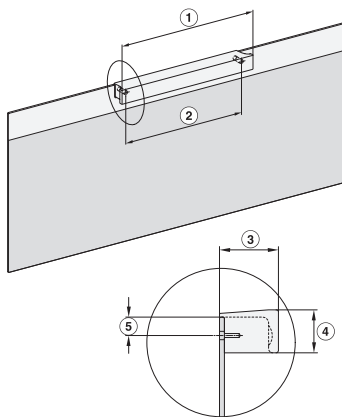

H 7890 BP

Pećnica širine 90 cm

u savršeno usklađenoj izvedbi s termometrom za hranu i BrillantLight.

EAN: 4002516133230 / Materijal: 11106120 / Stari broj materijala: 22789045D

Maks. visina niše u mm	517
Dubina niše u mm	550
Širina uređaja u mm	895
Visina uređaja u mm	478
Dubina uređaja u mm	568
Težina u kg	74,0
Ukupna priključna vrijednost u kW	5,60
Napon u V	220-240
Frekvencija u Hz	50
Osigurač u A	16
Broj faza	3
Duljina električnog kabela u m	1,80
Zamjena rasvjetnog tijela	Servisna služba
<b>Isporučeni pribor</b>	
Univerzalni lim s PerfectClean slojem	2
Rešetka za pečenje i roštilj PyroFit	2
FlexiClip vodilice PyroFit (par)	1
Bežični termometar za hranu	1
Uklonjive bočne vodilice s PyroFit (par)	1
Lim za roštilj i pečenje s PerfectClean	1
Tablete za uklanjanje kamenca	2

H 7890 BP

Pečnica širine 90 cm

u savršeno usklađenoj izvedbi s termometrom za hranu i BrillantLight.

built-in H7000 90, installation drawing

built-in H7000 90 build-under, installation drawing

installation H7000 90, installation drawing

H7890BP, installation drawings

side view H7000 90, installation drawing

side view H7000 90 build-under, installation drawings