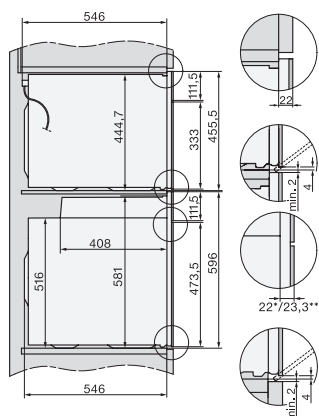

H 7860 BPX

Pećnica bez ručke

u savršeno usklađenoj izvedbi s termometrom za hranu i BrillantLight.

EAN: 4002516133223 / Materijal: 11106110 / Stari broj materijala: 22786075D

Širina uređaja u mm	595
Visina uređaja u mm	596
Dubina uređaja u mm	568
Težina u kg	47,0
Ukupna priključna vrijednost u kW	3,70
Napon u V	220-240
Frekvencija u Hz	50
Osigurač u A	16
Broj faza	1
Priključni kabel s mrežnim utikačem	•
Duljina električnog kabela u m	1,50
Zamjena rasvjetnog tijela	Servisna služba

H 7860 BPX

Pečnica bez ručke

u savršeno usklađenoj izvedbi s termometrom za hranu i BrillantLight.

installation H7000 XL, installation drawing

side view H7000 XL, installation drawings

built-in H7000 XL, installation drawing

H226x-1B/BP/E/EP/I/IP, H2x6xB/BP, H7x6xB/BP/BPX, installation drawings

H226x-1B/BP/E/EP/I/IP, H2760B/BP, H28x0B/BP, H7x40BM/BMX, H7x6xB/BP/BPX, installation drawings

side view H7000 XL build-under, installation drawing

H2xxx-1 B/BP/E/I/IP, H7xxx B/BP/BM/BMX, installation drawings

H2xxx-1 B/BP/E/I/IP, H7xxx B/BP/BM/BMX, installation drawings