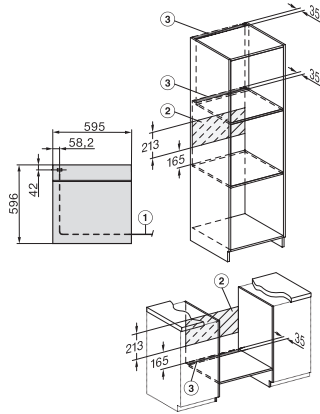

Miele

H 7860 BP

Pećnica

u savršeno usklađenoj izvedbi s termometrom za hranu i BrillantLight.

H 7860 BP

Pečnica

u savršeno usklađenoj izvedbi s termometrom za hranu i BrillantLight.

H226x-1B/BP/E/EP//IP, H2760B/BP, H28x0B/BP, H7x6xB/BP/BPX installation drawings