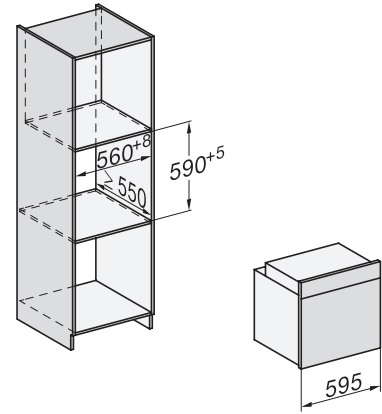

H226x-1B/BP/E/EP//IP, H2760B/BP, H28x0B/BP, H7x6xB/BP/BPX, installation drawings