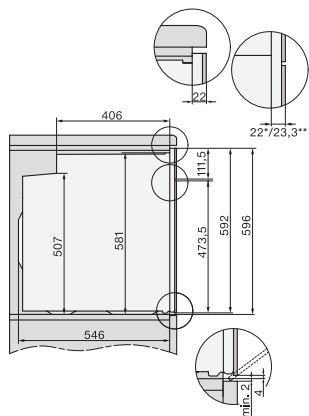

H 7860 BP

Pećnica

u savršeno usklađenoj izvedbi s termometrom za hranu i BrillantLight.

EAN: 4002516132790 / Materijal: 11106080 / Stari broj materijala: 22786045D

Širina uređaja u mm	595
Visina uređaja u mm	596
Dubina uređaja u mm	569
Težina u kg	47,0
Ukupna priključna vrijednost u kW	3,70
Napon u V	220-240
Frekvencija u Hz	50
Osigurač u A	16
Broj faza	1
Priključni kabel s mrežnim utikačem	•
Duljina električnog kabela u m	1,50
Zamjena rasvjetnog tijela	Servisna služba

H 7860 BP

Pečnica

u savršeno usklađenoj izvedbi s termometrom za hranu i BrillantLight.

installation H7000 XL, installation drawing

side view H7000 XL, installation drawings

built-in H7000 XL, installation drawing

Installation H7000 XL underframe, installation drawings

H7000 handle, installation drawing

Installation H7000 BM XL, installation drawings

side view H7000 XL build-under, installation drawing

side view Kombi BM XL, installation drawings