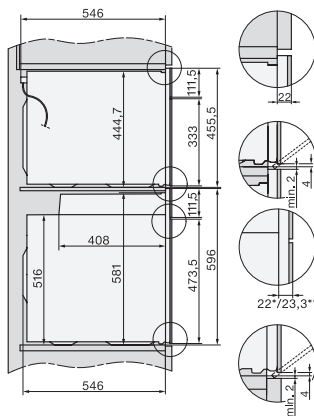

H 7860 BP

Pećnica

u savršeno usklađenoj izvedbi s termometrom za hranu i BrillantLight.

EAN: 4002516132790 / Materijal: 11106080 / Stari broj materijala: 22786045D

Širina uređaja u mm	595
Visina uređaja u mm	596
Dubina uređaja u mm	569
Težina u kg	47,0
Ukupna priključna vrijednost u kW	3,70
Napon u V	220-240
Frekvencija u Hz	50
Osigurač u A	16
Broj faza	1
Priključni kabel s mrežnim utikačem	•
Duljina električnog kabela u m	1,50
Zamjena rasvjetnog tijela	Servisna služba

Installation H7000 XL underframe, installation drawings

H7000 handle, installation drawing

Installation H7000 BM XL, installation drawings

side view H7000 XL build-under, installation drawing

side view Kombi BM XL, installation drawings