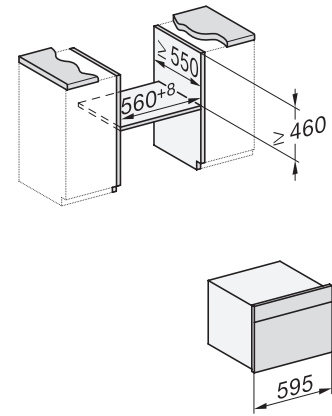

Visina uređaja u mm	456
Dubina uređaja u mm	568
Težina u kg	38,0
Ukupna priključna vrijednost u kW	3,20
Napon u V	220-240
Frekvencija u Hz	50
Osigurač u A	16
Broj faza	1
Priključni kabel s mrežnim utikačem	•
Duljina električnog kabela u m	2,00
Zamjena rasvjetnog tijela	Servisna služba
Isporučeni pribor	
Rešetka za pečenje i roštilj s PerfectClean slojem	1
Termometar za hranu povezan kabelom	1
Staklena posuda	2

H 7840 BMX

Kompaktna pečnica s mikrovalovima bez ručke
u savršeno usklađenoj izvedbi s auto. programima i termometrom za hranu.

side view H7000 BM, installation drawings

built-in H7000 BM, installation drawing