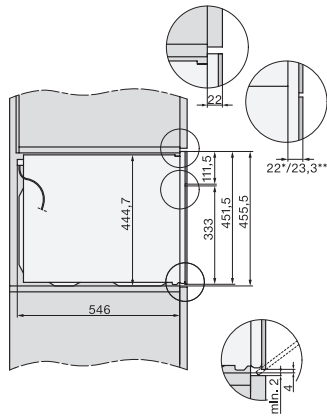

H 7840 BMX

Kompaktna pečnica s mikrovalovima bez ručke
u savršeno usklađenoj izvedbi s auto. programima i termometrom za hranu.

side view H7000 BM, installation drawings