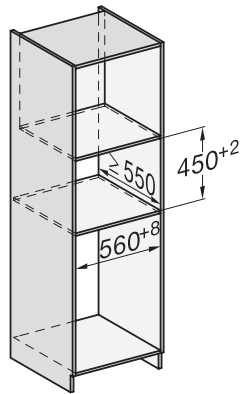

built-in H7000 BM, installation drawing