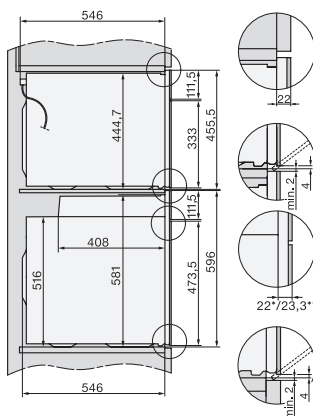

Visina uređaja u mm	456
Dubina uređaja u mm	568
Težina u kg	38,0
Ukupna priključna vrijednost u kW	3,20
Napon u V	220-240
Frekvencija u Hz	50
Osigurač u A	16
Broj faza	1
Priključni kabel s mrežnim utikačem	•
Duljina električnog kabela u m	2,00
Zamjena rasvjetnog tijela	Servisna služba
Isporučeni pribor	
Rešetka za pečenje i roštilj s PerfectClean slojem	1
Termometar za hranu povezan kabelom	1
Staklena posuda	2

built-in H7000 BM build-under, installation drawings

installation H7000 BM, installation drawing

Installation H7000 BM XL, installation drawings

side view H7000 BM build-under, installation drawings

side view Kombi BM XL, installation drawings