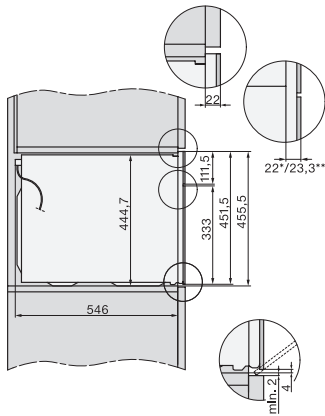

H 7840 BMX

Kompaktna pečnica s mikrovalovima bez ručke
u savršeno usklađenoj izvedbi s auto. programima i termometrom za hranu.

side view H7000 BM, installation drawings