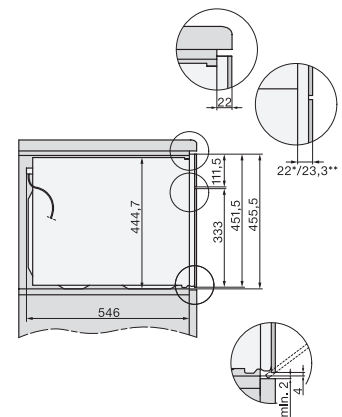

Visina uređaja u mm	456
Dubina uređaja u mm	568
Težina u kg	38,0
Ukupna priključna vrijednost u kW	3,20
Napon u V	220-240
Frekvencija u Hz	50
Osigurač u A	16
Broj faza	1
Priključni kabel s mrežnim utikačem	•
Duljina električnog kabela u m	2,00
Zamjena rasvjetnog tijela	Servisna služba
Isporučeni pribor	
Rešetka za pečenje i roštilj s PerfectClean slojem	1
Termometar za hranu povezan kabelom	1
Staklena posuda	2

H 7840 BMX

Kompaktna pečnica s mikrovalovima bez ručke
u savršeno usklađenoj izvedbi s auto. programima i termometrom za hranu.

side view H7000 BM, installation drawings

built-in H7000 BM, installation drawing

built-in H7000 BM build-under, installation drawings

installation H7000 BM, installation drawing

Installation H7000 BM XL, installation drawings

side view H7000 BM build-under, installation drawings

side view Kombi BM XL, installation drawings