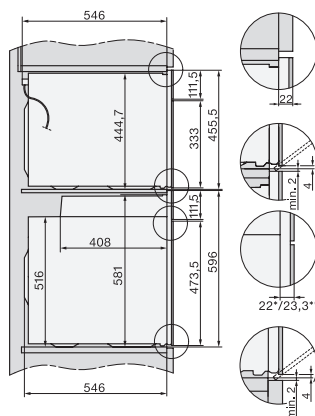

Visina uređaja u mm	456
Dubina uređaja u mm	568
Težina u kg	38,0
Ukupna priključna vrijednost u kW	3,20
Napon u V	220-240
Frekvencija u Hz	50
Osigurač u A	16
Broj faza	1
Priključni kabel s mrežnim utikačem	•
Duljina električnog kabela u m	2,00
Zamjena rasvjetnog tijela	Servisna služba
Isporučeni pribor	
Rešetka za pečenje i roštilj s PerfectClean slojem	1
Termometar za hranu povezan kabelom	1
Staklena posuda	2

built-in H7000 BM build-under, installation drawings

installation H7000 BM, installation drawing

Installation H7000 BM XL, installation drawings

side view H7000 BM build-under, installation drawings

side view Kombi BM XL, installation drawings