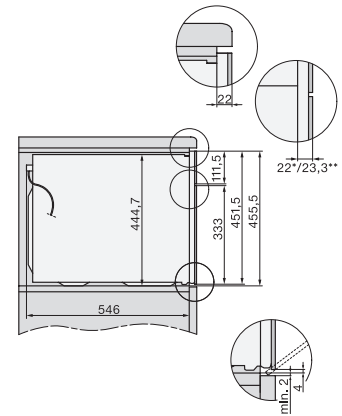

Visina uređaja u mm	456
Dubina uređaja u mm	568
Težina u kg	38,0
Ukupna priključna vrijednost u kW	3,20
Napon u V	220-240
Frekvencija u Hz	50
Osigurač u A	16
Broj faza	1
Priključni kabel s mrežnim utikačem	•
Duljina električnog kabela u m	2,00
Zamjena rasvjetnog tijela	Servisna služba
Isporučeni pribor	
Rešetka za pečenje i roštilj s PerfectClean slojem	1
Termometar za hranu povezan kabelom	1
Staklena posuda	2

H 7840 BMX

Kompaktna pečnica s mikrovalovima bez ručke
u savršeno usklađenoj izvedbi s auto. programima i termometrom za hranu.

side view H7000 BM, installation drawings

built-in H7000 BM, installation drawing

built-in H7000 BM build-under, installation drawings

installation H7000 BM, installation drawing

Installation H7000 BM XL, installation drawings

side view H7000 BM build-under, installation drawings

side view Kombi BM XL, installation drawings