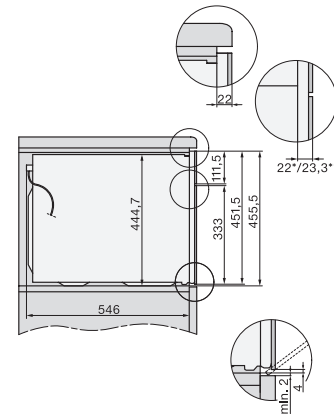

Visina uređaja u mm	456
Dubina uređaja u mm	568
Težina u kg	38,0
Ukupna priključna vrijednost u kW	3,20
Napon u V	220-240
Frekvencija u Hz	50
Osigurač u A	16
Broj faza	1
Priključni kabel s mrežnim utikačem	•
Duljina električnog kabela u m	2,00
Zamjena rasvjetnog tijela	Servisna služba
<b>Isporučeni pribor</b>	
Rešetka za pečenje i roštilj s PerfectClean slojem	1
Termometar za hranu povezan kabelom	1
Staklena posuda	2

built-in H7000 BM build-under, installation drawings

installation H7000 BM, installation drawing

Installation H7000 BM XL, installation drawings

side view H7000 BM build-under, installation drawings

side view Kombi BM XL, installation drawings