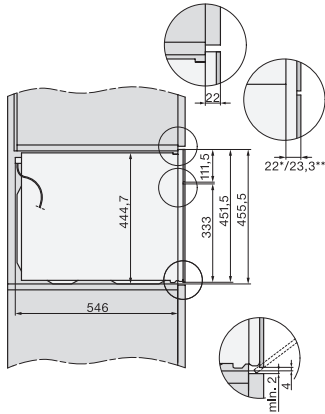

H 7840 BMX

Kompaktna pečnica s mikrovalovima bez ručke
u savršeno usklađenoj izvedbi s auto. programima i termometrom za hranu.

side view H7000 BM, installation drawings