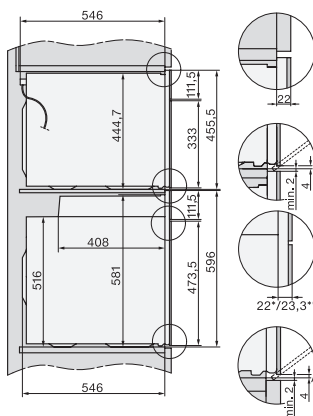

Visina uređaja u mm	456
Dubina uređaja u mm	568
Težina u kg	38,0
Ukupna priključna vrijednost u kW	3,20
Napon u V	220-240
Frekvencija u Hz	50
Osigurač u A	16
Broj faza	1
Priključni kabel s mrežnim utikačem	•
Duljina električnog kabela u m	2,00
Zamjena rasvjetnog tijela	Servisna služba
<b>Isporučeni pribor</b>	
Rešetka za pečenje i roštilj s PerfectClean slojem	1
Termometar za hranu povezan kabelom	1
Staklena posuda	2

built-in H7000 BM build-under, installation drawings

installation H7000 BM, installation drawing

Installation H7000 BM XL, installation drawings

side view H7000 BM build-under, installation drawings

side view Kombi BM XL, installation drawings