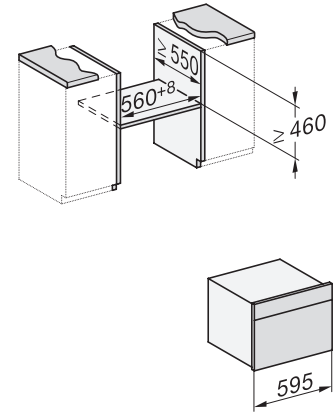

Visina uređaja u mm	456
Dubina uređaja u mm	568
Težina u kg	38,0
Ukupna priključna vrijednost u kW	3,20
Napon u V	220-240
Frekvencija u Hz	50
Osigurač u A	16
Broj faza	1
Priključni kabel s mrežnim utikačem	•
Duljina električnog kabela u m	2,00
Zamjena rasvjetnog tijela	Servisna služba
<b>Isporučeni pribor</b>	
Rešetka za pečenje i roštilj s PerfectClean slojem	1
Termometar za hranu povezan kabelom	1
Staklena posuda	2

## H 7840 BMX

Kompaktna pečnica s mikrovalovima bez ručke  
u savršeno usklađenoj izvedbi s auto. programima i termometrom za hranu.

side view H7000 BM, installation drawings

built-in H7000 BM, installation drawing