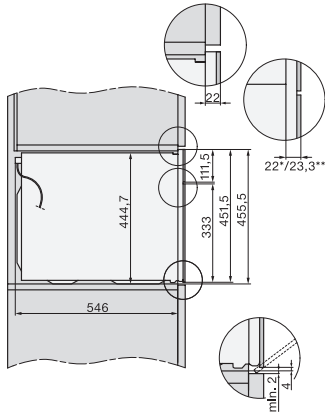

H 7840 BM

Kompaktna pečnica s mikrovalovima

u savršeno usklađenoj izvedbi s auto. programima i termometrom za hranu.

side view H7000 BM, installation drawings