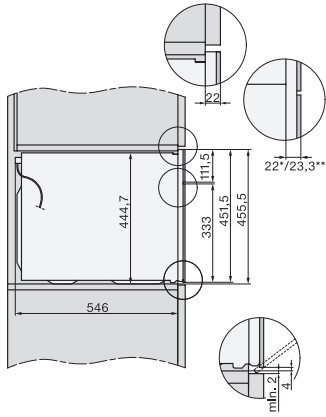

H 7840 BM

Kompaktna pečnica s mikrovalovima

u savršeno usklađenoj izvedbi s auto. programima i termometrom za hranu.

side view H7000 BM, installation drawings