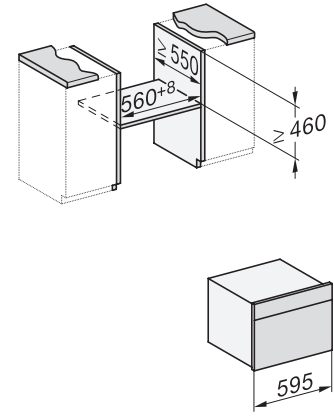

H 7840 BM

Kompaktna pečnica s mikrovalovima

u savršeno usklađenoj izvedbi s auto. programima i termometrom za hranu.

side view H7000 BM, installation drawings

built-in H7000 BM, installation drawing

built-in H7000 BM build-under, installation drawings