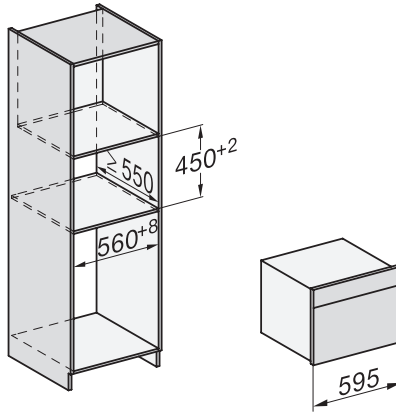

H 7840 BM

Kompaktna pečnica s mikrovalovima

u savršeno usklađenoj izvedbi s auto. programima i termometrom za hranu.

side view H7000 BM, installation drawings

built-in H7000 BM, installation drawing

built-in H7000 BM build-under, installation drawings