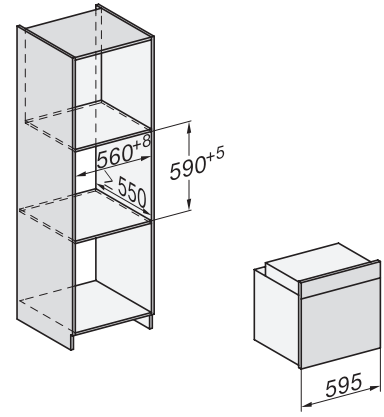

H 7464 BPX

Pečnica bez ručke

u savršeno usklađenoj izvedbi s termometrom za hranu i LED osvjetljenjem.

H226x-1B/BP/E/EP/IP, H2760B/BP, H28x0B/BP, H7x6xB/BP/BPX installation drawings

H2760B/BP, H28x0B/BP, H7x6xB/BP/BPX, DGC7351, DGC7151, installation drawings