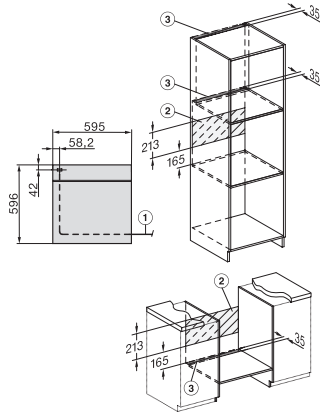

H 7464 BPX

Pečnica bez ručke

u savršeno usklađenoj izvedbi s termometrom za hranu i LED osvjetljenjem.

H226x-1B/BP/E/EP/IP, H2760B/BP, H28x0B/BP, H7x6xB/BP/BPX installation drawings

H2760B/BP, H28x0B/BP, H7x6xB/BP/BPX, DGC7351, DGC7151, installation drawings