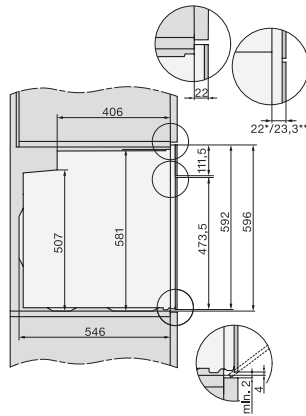

H 7464 BPX

Pečnica bez ručke

u savršeno usklađenoj izvedbi s termometrom za hranu i LED osvjetljenjem.

installation H7000 XL, installation drawing

side view H7000 XL, installation drawings

built-in H7000 XL, installation drawing