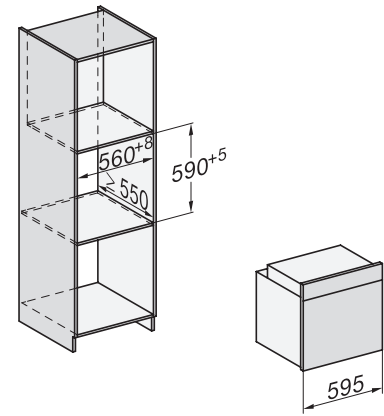

H 7464 BPX

Pečnica bez ručke

u savršeno usklađenoj izvedbi s termometrom za hranu i LED osvjetljenjem.

installation H7000 XL, installation drawing

side view H7000 XL, installation drawings

built-in H7000 XL, installation drawing