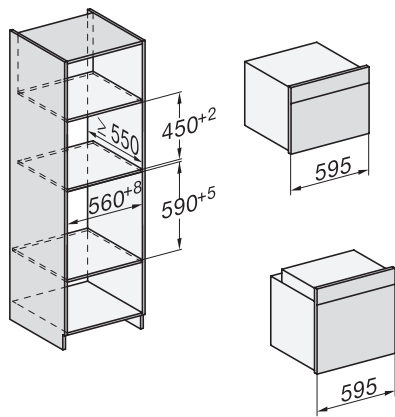

Installation H7000 BM XL, installation drawings