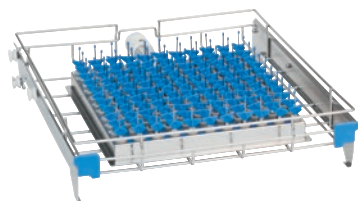

APLW 019/1

Gornja košara

opremljeno sa 121 injektorskom sapnicom APLW 047.

- Prikladno samo za uporabu u gornjim razinama

EAN: 4002516115731 / Materijal: 11104710 / Stari broj materijala: 69301901D

Pripadnost proizvoda	
Uređaj za pranje i dezinfekciju s velikom komorom, laboratorij	•
Pribor uz uređaj	
PLW 6011	•
PLW 6111	•
Kategorija proizvoda	
Injektorska košara	•
Gornja košara	•
Svojstva proizvoda	
Materijal	Plemeniti čelik, Plastika
Boja	Plava, Plemeniti čelik, Bijela
Područje primjene	
Obrada laboratorijskog stakla	•
Kapacitet	
Reagens čaše [broj]	121
Bočice [broj]	121
Dimenzije i težina	
Vanjska dimenzija, neto visina u mm	200
Vanjska dimenzija, neto širina u mm	535
Vanjska dimenzija, neto dubina u mm	570
Vanjska dimenzija, bruto visina u mm	355
Vanjska dimenzija, bruto širina u mm	565
Vanjska dimenzija, bruto dubina u mm	615
Neto masa u kg	6,64
Bruto masa u kg	9,06
Priloženi pribor	
APLW 047 injektorska sapnica Ø 2,5 mm, dužine 50 mm [broj]	121