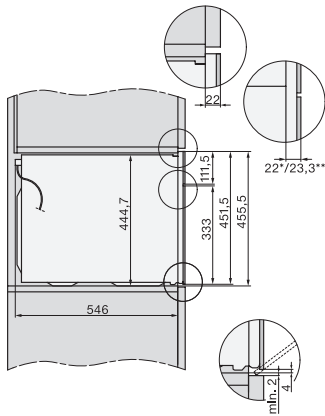

H 7440 BM

Kompaktna pečnica s mikrovalovima

u savršeno usklađenoj izvedbi s auto. programima i kombini. načinima rada.

side view H7000 BM, installation drawings