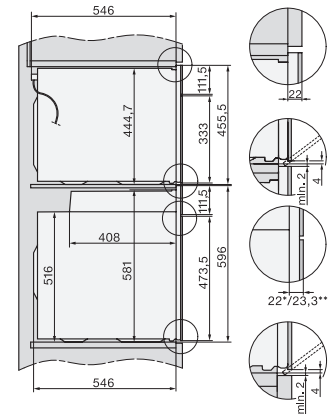

Blokada uključivanja

•

Blokada tipki

•

Tehnički podaci

Širina uređaja u mm

595

Volumen prostora za pripremu jela u l

Min. širina niše u mm

560

Maks. širina niše u mm

568

Min. visina niše u mm

450

Maks. visina niše u mm

452

Dubina niše u mm

550

Visina uređaja u mm

456

Dubina uređaja u mm

562

Težina u kg

36,0

installation H7000 BM, installation drawing

H7000 handle, installation drawing

H7000 handle, glass, installation drawings

Installation H7000 BM XL, installation drawings

side view H7000 BM build-under, installation drawings