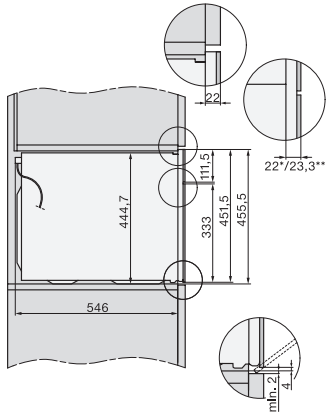

H 7440 BM

Kompaktna pečnica s mikrovalovima

u savršeno usklađenoj izvedbi s auto. programima i kombini. načinima rada.

side view H7000 BM, installation drawings