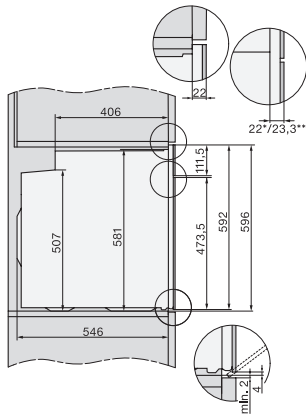

H 7264 BP

Pećnica

u savršeno usklađenoj izvedbi sa zaslonom s tekstom, umreženjem i pirolizom.

EAN: 4002516132547 / Materijal: 11104260 / Stari broj materijala: 22726445D

CleanGlass vrata	•
Sigurnost	
Sustav hlađenja s hladnom prednjom stranom uređaja	•
Sigurnosno isključivanje	•
Blokada uključivanja	•
Zaključavanje vrata pri uporabi pirolize	•
Tehnički podaci	
Volumen prostora za pripremu jela u l	76
Broj razina umetanja	5
Broj razina umetanja prostor za pripremu 1	5
Broj razina umetanja prostor za pripremu 2	5
Oznaka razina umetanja	•
Osvjetljenje prostora za pripremu jela	1 halogena sijalica
Temperature u °C	30–300
Min. temperature u °C	30
Maks. temperature u °C	300
Min. širina niše u mm	560
Maks. širina niše u mm	568
Min. visina niše u mm	590
Maks. visina niše u mm	595
Dubina niše u mm	550
Širina uređaja u mm	595
Visina uređaja u mm	596
Dubina uređaja u mm	569
Težina u kg	47,0
Ukupna priključna vrijednost u kW	3,60
Napon u V	220-240
Frekvencija u Hz	50
Osigurač u A	16
Broj faza	1
Priključni kabel s mrežnim utikačem	•
Duljina električnog kabela u m	1,50
Zamjena rasvjetnog tijela	Kupac
Isporučeni pribor	
Lim za pečenje s PerfectClean slojem HBB 71	1
Univerzalni lim s PerfectClean slojem HUBB 71	1
Rešetka za pečenje i roštilj PyroFit	1
FlexiClip vodilice PyroFit (par)	1
Uklonjive bočne vodilice s PyroFit (par)	1
Tablete za uklanjanje kamenca	2
Raspoloživi jezici na zaslonu	
Raspoloživi jezici na zaslonu s MultiLingua	bahasa malaysia, dansk, deutsch, english, español, français, hrvatski, italiano, magyar, nederlands, norsk, polski, portugués, русский, română, slovenčina, slovenščina, srpski, suomi, svenska, türkçe, українська, čeština, ελληνικά,

H 7264 BP

Pečnica

u savršeno usklađenoj izvedbi sa zaslonom s tekstom, umreženjem i pirolizom.

installation H7000 XL, installation drawing

side view H7000 XL, installation drawings

built-in H7000 XL, installation drawing