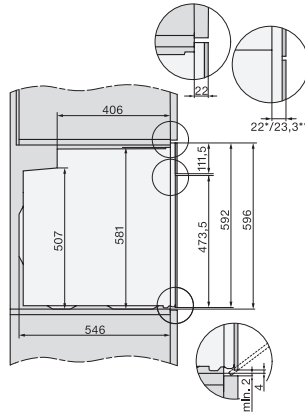

H 7264 BP

Pećnica

u savršeno usklađenoj izvedbi sa zaslonom s tekstom, umreženjem i pirolizom.

H 7264 BP

Pečnica

u savršeno usklađenoj izvedbi sa zaslonom s tekstom, umreženjem i pirolizom.

H226x-1B/BP/E/EP/I/IP, H2760B/BP, H28x0B/BP, H7x6xB/BP/BPX installation drawings

H2760B/BP, H28x0B/BP, H7x6xB/BP/BPX, DGC7351, DGC7151, installation drawings

H226x-1B/BP/E/EP/I/IP, H2760B/BP, H28x0B/BP, H7x6xB/BP/BPX, installation drawings

H226x-1B/BP/E/EP/I/IP, H2x6xB/BP, H7x6xB/BP/BPX, installation drawings