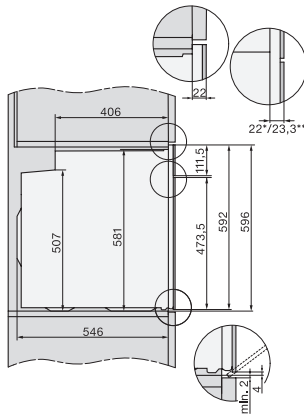

H 7264 BP

Pećnica

u savršeno usklađenoj izvedbi sa zaslonom s tekстом, umreženjem i pirolizom.

installation H7000 XL, installation drawing

side view H7000 XL, installation drawings

built-in H7000 XL, installation drawing