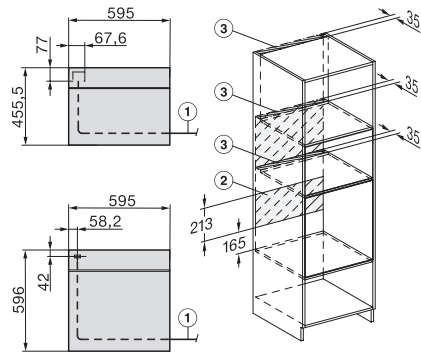

Installation H7000 BM XL, installation drawings

side view Kombi BM XL, installation drawings

H 7264 BP

Pečnica

u savršeno usklađenoj izvedbi sa zaslonom s tekstom, umreženjem i pirolizom.

Installation Kombi BM XL, installation drawings