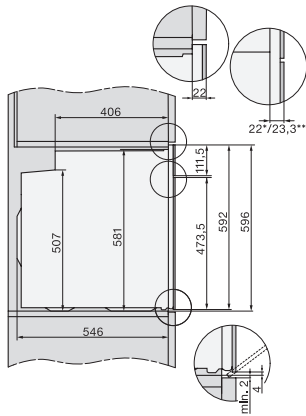

590

Maks. visina niše u mm

595

Dubina niše u mm

550

Širina uređaja u mm

595

Visina uređaja u mm

596

Dubina uređaja u mm

568

Težina u kg

47,0

Ukupna priključna vrijednost u kW

3,60

Napon u V

H 7264 BP

Pećnica

u savršeno usklađenoj izvedbi sa zaslonom s tekстом, umreženjem i pirolizom.

installation H7000 XL, installation drawing

side view H7000 XL, installation drawings

built-in H7000 XL, installation drawing