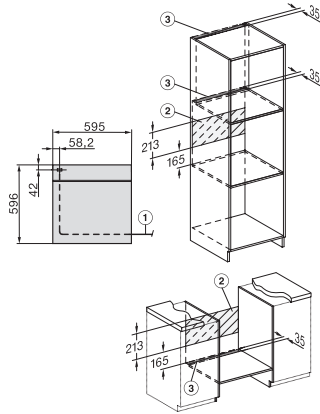

H 7264 B

Pečnica

u savršeno usklađenoj izvedbi sa zaslonom s tekстом i PerfectClean.

H226x-1B/BP/E/EP//IP, H2760B/BP, H28x0B/BP, H7x6xB/BP/BPX installation drawings