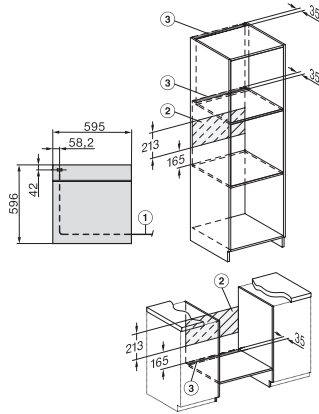

H 7264 B

Pečnica

u savršeno usklađenoj izvedbi sa zaslonom s tekстом i PerfectClean.

installation H7000 XL, installation drawing