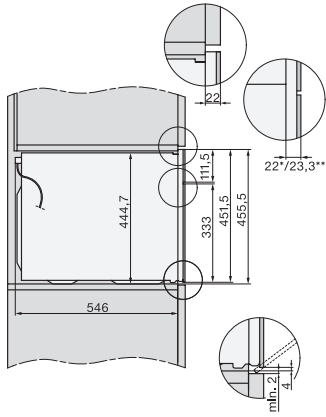

H 7240 BM

Kompaktna pečnica s mikrovalovima

u savršeno usklađenoj izvedbi s auto. programima i kombini. načinima rada.

side view H7000 BM, installation drawings