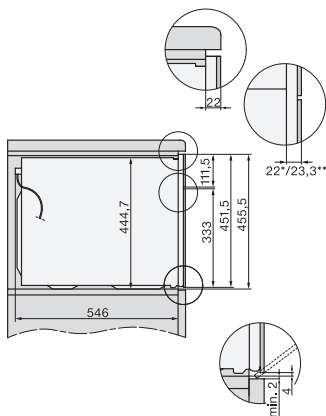

side view H7000 BM build-under, installation drawings