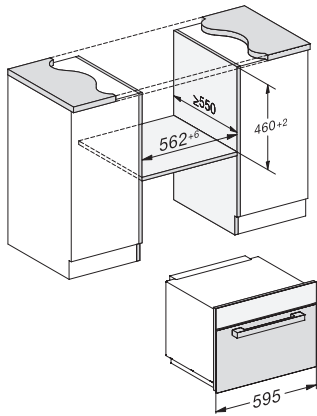

M 7244 TC

Ugradbena mikrovalna pečnica

u savršeno usklađenoj izvedbi s upravljanjem s gornje strane.

M7140TC, M724x, installation drawings