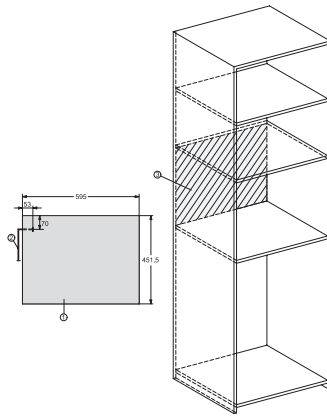

M7140TC, M724xTC, installation drawing

M7140TC, M724x, installation drawings