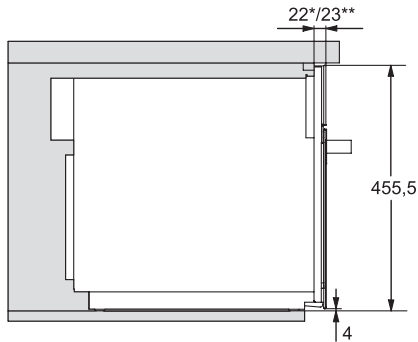

M 7240 TC

Ugradbena mikrovalna pećnica

u savršeno usklađenoj izvedbi s upravljanjem s gornje strane.

EAN: 4002516115342 / Materijal: 11103590 / Stari broj materijala: 24724040D

Ventilacija neovisna o niši	•
Težina u kg	28,3
Ukupna priključna vrijednost u kW	1,6
Napon u V	220-240
Frekvencija u Hz	50
Osigurač u A	10
Broj faza	1
Priključni kabel s mrežnim utikačem	•
Duljina električnog kabela u m	2,10
Zamjena rasvjetnog tijela	Servisna služba
Isporučeni pribor	
Okretni tanjur	1
Raspoloživi jezici na zaslonu	
Raspoloživi jezici na zaslonu s MultiLingua	bahasa malaysia, dansk, deutsch, english, español, français, hrvatski, italiano, magyar, nederlands, norsk, polski, portugês, русский, română, slovenčina, slovenščina, srpski, suomi, svenska, türkçe, українська, čeština, ελληνικά,

M 7240 TC

Ugradbena mikrovalna pečnica

u savršeno usklađenoj izvedbi s upravljanjem s gornje strane.

M7140TC, M724x, installation drawings

M7140TC, M724xTC, installation drawing

M7140TC, M724xTC, installation drawing