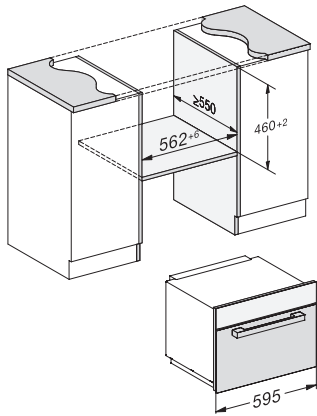

M 7240 TC

Ugradbena mikrovalna pečnica

u savršeno usklađenoj izvedbi s upravljanjem s gornje strane.

M7140TC, M724x, installation drawings