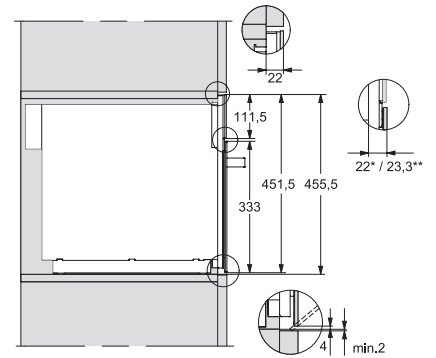

M 7240 TC

Ugradbena mikrovalna pećnica

u savršeno usklađenoj izvedbi s upravljanjem s gornje strane.

EAN: 4002516115342 / Materijal: 11103590 / Stari broj materijala: 24724040D

Ventilacija neovisna o niši	•
Težina u kg	28,3
Ukupna priključna vrijednost u kW	1,6
Napon u V	220-240
Frekvencija u Hz	50
Osigurač u A	10
Broj faza	1
Priključni kabel s mrežnim utikačem	•
Duljina električnog kabela u m	2,10
Zamjena rasvjetnog tijela	Servisna služba
Isporučeni pribor	
Okretni tanjur	1
Raspoloživi jezici na zaslonu	
Raspoloživi jezici na zaslonu s MultiLingua	bahasa malaysia, dansk, deutsch, english, español, français, hrvatski, italiano, magyar, nederlands, norsk, polski, portugês, русский, română, slovenčina, slovenščina, srpski, suomi, svenska, türkçe, українська, čeština, ελληνικά,

M 7240 TC

Ugradbena mikrovalna pečnica

u savršeno usklađenoj izvedbi s upravljanjem s gornje strane.

M7140TC, M724x, installation drawings

M7140TC, M724xTC, installation drawing

M7140TC, M724xTC, installation drawing