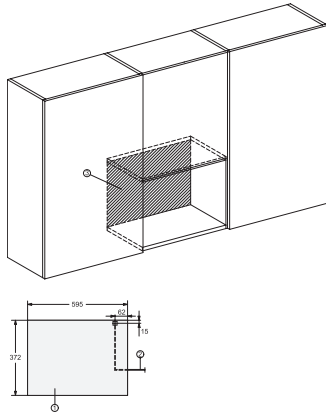

M 2230 SC

Ugradbena mikrovalna pećnica
s bočno postavljenim senzorima za praktično rukovanje.

EAN: 4002516115267 / Materijal: 11103410 / Stari broj materijala: 24223020D

Duljina električnog kabela u m	1,60
Zamjena rasvjetnog tijela	Servisna služba
Isporučeni pribor	
Okretni tanjur	1

M 2230 SC

Ugradbena mikrovalna pečnica
s bočno postavljenim senzorima za praktično rukovanje.

M2230SC, installation drawings

M2230SC, installation drawings

M223xSC, installation drawings

M223xSC, installation drawings