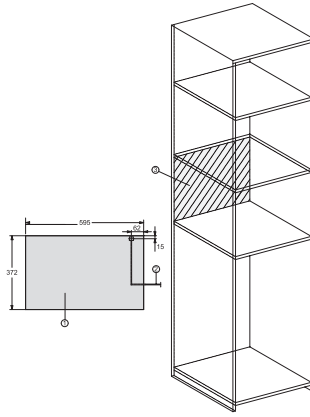

M 2230 SC

Ugradbena mikrovalna pećnica
s bočno postavljenim senzorima za praktično rukovanje.

EAN: 4002516115267 / Materijal: 11103410 / Stari broj materijala: 24223020D

Duljina električnog kabela u m	1,60
Zamjena rasvjetnog tijela	Servisna služba
Isporučeni pribor	
Okretni tanjur	1

M 2230 SC

Ugradbena mikrovalna pečnica
s bočno postavljenim senzorima za praktično rukovanje.

M2230SC, installation drawings

M2230SC, installation drawings

M223xSC, installation drawings

M223xSC, installation drawings