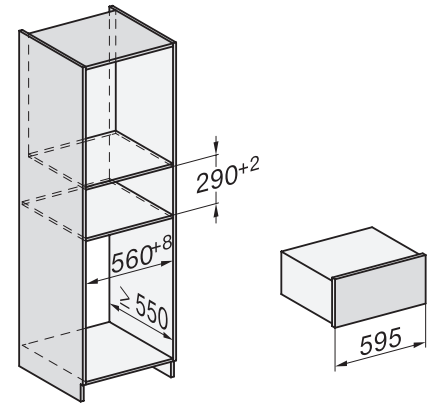

ESW 7020

Gourmet ladica bez ručke, visine 29 cm

za zagrij. posuđa, održavanje topline jela i pripremu jela na niskim temp.

EAN: 4002516128243 / Materijal: 11103140 / Stari broj materijala: 30702030D

Isporučeni pribor	
Podložak protiv klizanja	1
Rešetka za povećanje površine za odlaganje	1

ESW 7020

Gourmet ladica bez ručke, visine 29 cm

za zagrij. posuđa, održavanje topline jela i pripremu jela na niskim temp.

ESW7x20, DGC7x4xHCPro, DGC7x4xHCXPro installation drawings

ESW7x20, DG7xxx, DGM7xxx installation drawings

ESW7x20, DGM7x4x installation drawings

ESW7x20, DGC7x6xHCPro, DGC7x6xHCXPro installation drawings

side view ESW7x20, installation drawing

built-in ESW7x20, installation drawing

Installation ESW7x20, installation drawing