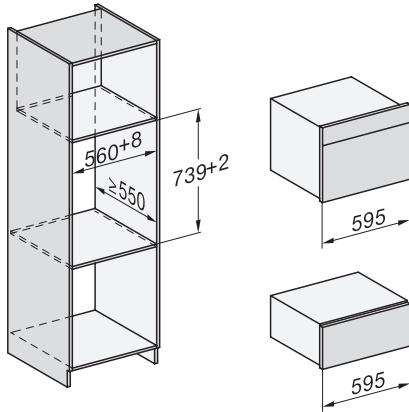

ESW 7020

Gourmet ladica bez ručke, visine 29 cm

za zagrij. posuđa, održavanje topline jela i pripremu jela na niskim temp.

EAN: 4002516128243 / Materijal: 11103140 / Stari broj materijala: 30702030D

Isporučeni pribor	
Podložak protiv klizanja	1
Rešetka za povećanje površine za odlaganje	1

ESW 7020

Gourmet ladica bez ručke, visine 29 cm

za zagrij. posuđa, održavanje topline jela i pripremu jela na niskim temp.

ESW7x20, DGC7x4xHCPro, DGC7x4xHCXPro installation drawings

ESW7x20, DG7xxx, DGM7xxx installation drawings