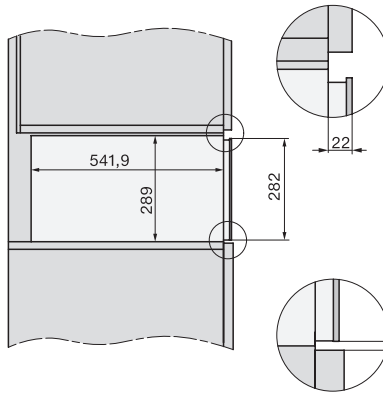

ESW 7020

Gourmet ladica bez ručke, visine 29 cm

za zagrij. posuđa, održavanje topline jela i pripremu jela na niskim temp.

EAN: 4002516128243 / Materijal: 11103140 / Stari broj materijala: 30702030D

Isporučeni pribor	
Podložak protiv klizanja	1
Rešetka za povećanje površine za odlaganje	1

ESW 7020

Gourmet ladica bez ručke, visine 29 cm

za zagrij. posuđa, održavanje topline jela i pripremu jela na niskim temp.

ESW7x20, DGC7x4xHCPro, DGC7x4xHCXPro installation drawings

ESW7x20, DG7xxx, DGM7xxx installation drawings

ESW7x20, DGM7x4x installation drawings

ESW7x20, DGC7x6xHCPro, DGC7x6xHCXPro installation drawings

side view ESW7x20, installation drawing

built-in ESW7x20, installation drawing

Installation ESW7x20, installation drawing