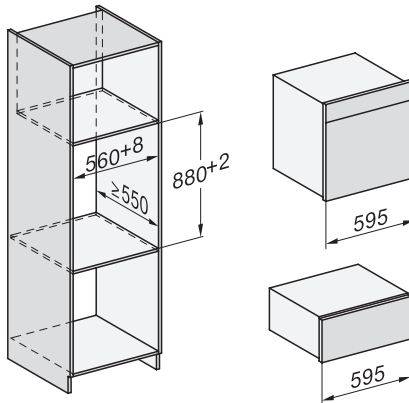

ESW 7020

Gourmet ladica bez ručke, visine 29 cm

za zagrij. posuđa, održavanje topline jela i pripremu jela na niskim temp.

EAN: 4002516128243 / Materijal: 11103140 / Stari broj materijala: 30702030D

Isporučeni pribor	
Podložak protiv klizanja	1
Rešetka za povećanje površine za odlaganje	1

ESW 7020

Gourmet ladica bez ručke, visine 29 cm

za zagrij. posuđa, održavanje topline jela i pripremu jela na niskim temp.

ESW7x20, DGC7x4xHCPro, DGC7x4xHCXPro installation drawings

ESW7x20, DG7xxx, DGM7xxx installation drawings

ESW7x20, DGM7x4x installation drawings

ESW7x20, DGC7x6xHCPro, DGC7x6xHCXPro installation drawings

side view ESW7x20, installation drawing

built-in ESW7x20, installation drawing

Installation ESW7x20, installation drawing