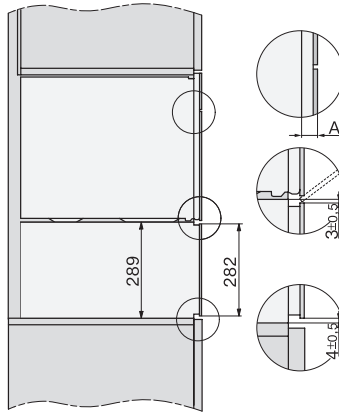

ESW 7020

Gourmet ladica bez ručke, visine 29 cm

za zagrij. posuđa, održavanje topline jela i pripremu jela na niskim temp.

EAN: 4002516128243 / Materijal: 11103140 / Stari broj materijala: 30702030D

Isporučeni pribor	
Podložak protiv klizanja	1
Rešetka za povećanje površine za odlaganje	1

ESW 7020

Gourmet ladica bez ručke, visine 29 cm

za zagrij. posuđa, održavanje topline jela i pripremu jela na niskim temp.

ESW7x20, DGC7x4xHCPro, DGC7x4xHCXPro installation drawings

ESW7x20, DG7xxx, DGM7xxx installation drawings

ESW7x20, DGM7x4x installation drawings

ESW7x20, DGC7x6xHCPro, DGC7x6xHCXPro installation drawings

side view ESW7x20, installation drawing

built-in ESW7x20, installation drawing

Installation ESW7x20, installation drawing