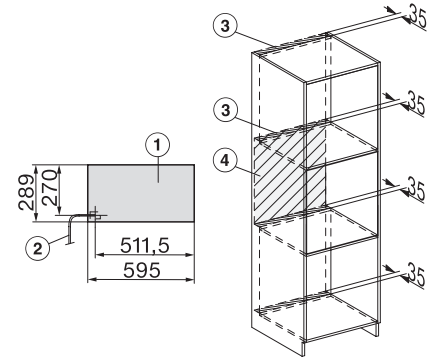

ESW 7020

Gourmet ladica bez ručke, visine 29 cm

za zagrij. posuđa, održavanje topline jela i pripremu jela na niskim temp.

EAN: 4002516128243 / Materijal: 11103140 / Stari broj materijala: 30702030D

Isporučeni pribor	
Podložak protiv klizanja	1
Rešetka za povećanje površine za odlaganje	1

ESW 7020

Gourmet ladica bez ručke, visine 29 cm

za zagrij. posuđa, održavanje topline jela i pripremu jela na niskim temp.

ESW7x20, DGC7x4xHCPro, DGC7x4xHCXPro installation drawings

ESW7x20, DG7xxx, DGM7xxx installation drawings

ESW7x20, DGM7x4x installation drawings

ESW7x20, DGC7x6xHCPro, DGC7x6xHCXPro installation drawings

side view ESW7x20, installation drawing

built-in ESW7x20, installation drawing

Installation ESW7x20, installation drawing