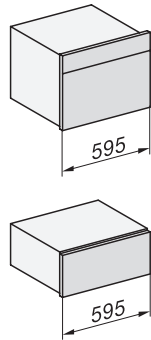

ESW 7020

Gourmet ladica bez ručke, visine 29 cm

za zagrij. posuđa, održavanje topline jela i pripremu jela na niskim temp.

EAN: 4002516128236 / Materijal: 11103130 / Stari broj materijala: 30702020D

Duljina električnog kabela u m

2,0

**Isporučeni pribor**

Podložak protiv klizanja

1

Rešetka za povećanje površine za odlaganje

1

## ESW 7020

Gourmet ladica bez ručke, visine 29 cm

za zagrij. posuđa, održavanje topline jela i pripremu jela na niskim temp.

Installation DG, DGM, DGC XL, ESW7x20 installation drawings

side view, DG, DGM, ESW7x20 installation drawings

Installation, ESW7x20, DGM7x4x installation drawings

Installation DGC XXL, ESW7x20 installation drawings

ESW7020, Installation drawings, XL combination niche height

side view ESW7x20, installation drawing