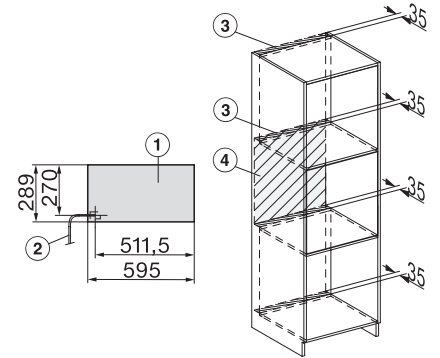

ESW 7020

Gourmet ladica bez ručke, visine 29 cm

za zagrij. posuđa, održavanje topline jela i pripremu jela na niskim temp.

EAN: 4002516128236 / Materijal: 11103130 / Stari broj materijala: 30702020D

Duljina električnog kabela u m

2,0

**Isporučeni pribor**

Podložak protiv klizanja

1

Rešetka za povećanje površine za odlaganje

1

## ESW 7020

Gourmet ladica bez ručke, visine 29 cm

za zagrij. posuđa, održavanje topline jela i pripremu jela na niskim temp.

Installation DG, DGM, DGC XL, ESW7x20 installation drawings

side view, DG, DGM, ESW7x20 installation drawings

Installation, ESW7x20, DGM7x4x installation drawings

Installation DGC XXL, ESW7x20 installation drawings

ESW7020, Installation drawings, XL combination niche height

side view ESW7x20, installation drawing