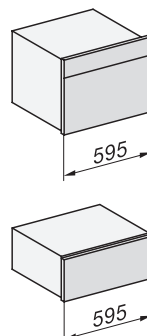

2,0

**Isporučeni pribor**

Podložak protiv klizanja

1

Rešetka za povećanje površine za odlaganje

1

## ESW 7020

Gourmet ladica bez ručke, visine 29 cm

za zagrij. posuđa, održavanje topline jela i pripremu jela na niskim temp.

Installation DG, DGM, DGC XL, ESW7x20 installation drawings

side view, DG, DGM, ESW7x20 installation drawings

Installation, ESW7x20, DGM7x4x installation drawings

Installation DGC XXL, ESW7x20 installation drawings

ESW7020, Installation drawings, XL combination niche height

side view ESW7x20, installation drawing