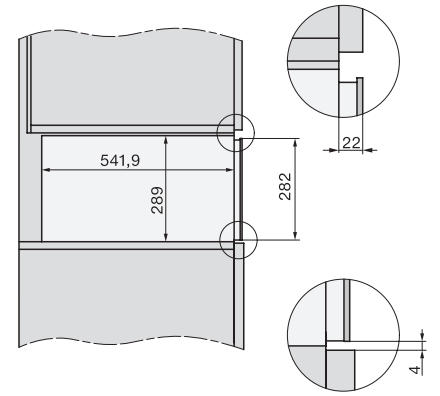

ESW 7020

Gourmet ladica bez ručke, visine 29 cm

za zagrij. posuđa, održavanje topline jela i pripremu jela na niskim temp.

EAN: 4002516128236 / Materijal: 11103130 / Stari broj materijala: 30702020D

Duljina električnog kabela u m

## ESW 7020

Gourmet ladica bez ručke, visine 29 cm

za zagrij. posuđa, održavanje topline jela i pripremu jela na niskim temp.

Installation DG, DGM, DGC XL, ESW7x20 installation drawings

side view, DG, DGM, ESW7x20 installation drawings

Installation, ESW7x20, DGM7x4x installation drawings

Installation DGC XXL, ESW7x20 installation drawings

ESW7020, Installation drawings, XL combination niche height

side view ESW7x20, installation drawing

built-in ESW7x20, installation drawing

Installation ESW7x20, installation drawing