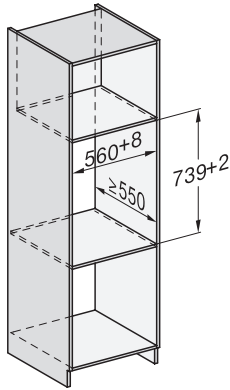

ESW 7020

Gourmet ladica bez ručke, visine 29 cm

za zagrij. posuđa, održavanje topline jela i pripremu jela na niskim temp.

EAN: 4002516128236 / Materijal: 11103130 / Stari broj materijala: 30702020D

Duljina električnog kabela u m

2,0

**Isporučeni pribor**

Podložak protiv klizanja

1

Rešetka za povećanje površine za odlaganje

1

## ESW 7020

Gourmet ladica bez ručke, visine 29 cm

za zagrij. posuđa, održavanje topline jela i pripremu jela na niskim temp.

Installation DG, DGM, DGC XL, ESW7x20 installation drawings

side view, DG, DGM, ESW7x20 installation drawings

Installation, ESW7x20, DGM7x4x installation drawings

Installation DGC XXL, ESW7x20 installation drawings

ESW7020, Installation drawings, XL combination niche height

side view ESW7x20, installation drawing