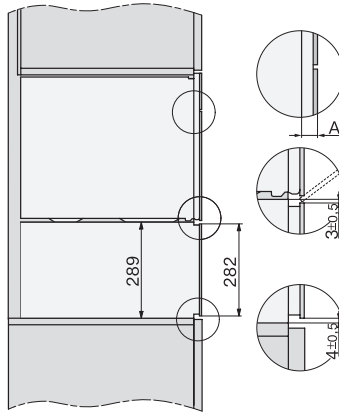

ESW 7020

Gourmet ladica bez ručke, visine 29 cm

za zagrij. posuđa, održavanje topline jela i pripremu jela na niskim temp.

EAN: 4002516128236 / Materijal: 11103130 / Stari broj materijala: 30702020D

Duljina električnog kabela u m

2,0

**Isporučeni pribor**

Podložak protiv klizanja

1

Rešetka za povećanje površine za odlaganje

1

## ESW 7020

Gourmet ladica bez ručke, visine 29 cm

za zagrij. posuđa, održavanje topline jela i pripremu jela na niskim temp.

Installation DG, DGM, DGC XL, ESW7x20 installation drawings

side view, DG, DGM, ESW7x20 installation drawings

Installation, ESW7x20, DGM7x4x installation drawings

Installation DGC XXL, ESW7x20 installation drawings

ESW7020, Installation drawings, XL combination niche height

side view ESW7x20, installation drawing