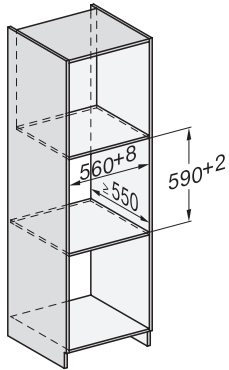

ESW 7010

Gourmet ladica bez ručke, visine 14cm

za zagrij. posuđa, održavanje topline jela i pripremu jela na niskim temp.

EAN: 4002516128199 / Materijal: 11103110 / Stari broj materijala: 30701030D

Isporučeni pribor

Podložak protiv klizanja

1

ESW 7010

Gourmet ladica bez ručke, visine 14cm

za zagrij. posuđa, održavanje topline jela i pripremu jela na niskim temp.

Installation_DG_DGM_DGC_XL_ESW7x10_EVS7010, installation drawings