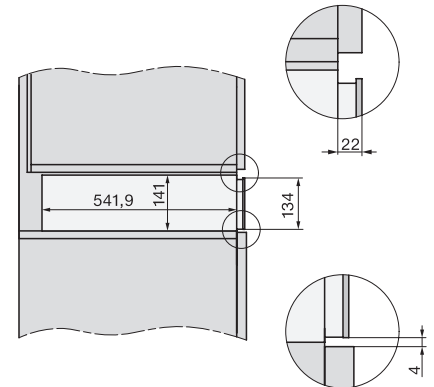

Podložak protiv klizanja

1

ESW 7010

Gourmet ladica bez ručke, visine 14cm

za zagrij. posuđa, održavanje topline jela i pripremu jela na niskim temp.

Installation_DG_DGM_DGC_XL_ESW7x10_EVS7010, installation drawings

ESW7x10, EVS7010, DG7x4x, DGM7x4x installation drawings

ESW7x10, EVS7010, DGC7x6xHCPro, DGC7x6xHCXPro installation drawings

built-in ESW7x10 EVS7010, installation drawing

Installation ESW7x10, installation drawing, AU, GB

side view ESW7x10 EVS7010, installation drawing