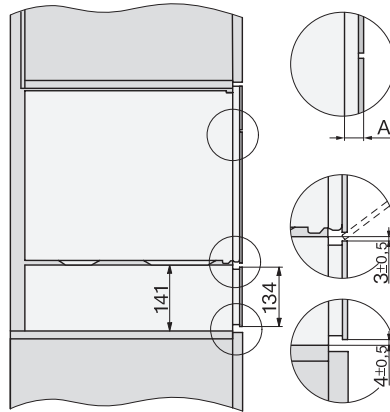

ESW 7010

Gourmet ladica bez ručke, visine 14cm

za zagrij. posuđa, održavanje topline jela i pripremu jela na niskim temp.

EAN: 4002516128199 / Materijal: 11103110 / Stari broj materijala: 30701030D

Isporučeni pribor

Podložak protiv klizanja

1

ESW 7010

Gourmet ladica bez ručke, visine 14cm

za zagrij. posuđa, održavanje topline jela i pripremu jela na niskim temp.

Installation_DG_DGM_DGC_XL_ESW7x10_EVS7010, installation drawings

ESW7x10, EVS7010, DG7x4x, DGM7x4x installation drawings

ESW7x10, EVS7010, DGC7x6xHCPro, DGC7x6xHCXPro installation drawings

built-in ESW7x10 EVS7010, installation drawing

Installation ESW7x10, installation drawing, AU, GB

side view ESW7x10 EVS7010, installation drawing