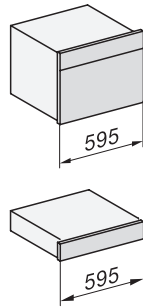

ESW 7010

Gourmet ladica bez ručke, visine 14cm

za zagrij. posuđa, održavanje topline jela i pripremu jela na niskim temp.

EAN: 4002516128199 / Materijal: 11103110 / Stari broj materijala: 30701030D

Isporučeni pribor

Podložak protiv klizanja

1

ESW 7010

Gourmet ladica bez ručke, visine 14cm

za zagrij. posuđa, održavanje topline jela i pripremu jela na niskim temp.

Installation_DG_DGM_DGC_XL_ESW7x10_EVS7010, installation drawings