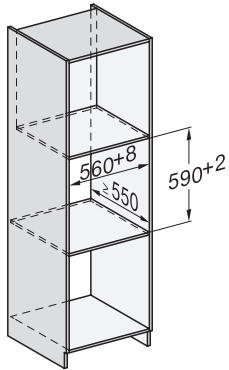

ESW 7010

Gourmet ladica bez ručke, visine 14cm

za zagrij. posuđa, održavanje topline jela i pripremu jela na niskim temp.

EAN: 4002516128182 / Materijal: 11103100 / Stari broj materijala: 30701020D

Duljina električnog kabela u m

2,0

Isporučeni pribor

Podložak protiv klizanja

1

ESW 7010

Gourmet ladica bez ručke, visine 14cm

za zagrij. posuđa, održavanje topline jela i pripremu jela na niskim temp.

Installation_DG_DGM_DGC_XL_ESW7x10_EVS7010, installation drawings