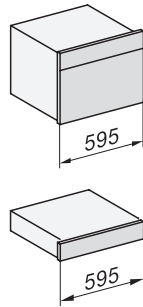

ESW 7010

Gourmet ladica bez ručke, visine 14cm

za zagrij. posuđa, održavanje topline jela i pripremu jela na niskim temp.

EAN: 4002516128182 / Materijal: 11103100 / Stari broj materijala: 30701020D

Duljina električnog kabela u m

2,0

Isporučeni pribor

Podložak protiv klizanja

1

ESW 7010

Gourmet ladica bez ručke, visine 14cm

za zagrij. posuđa, održavanje topline jela i pripremu jela na niskim temp.

Installation_DG_DGM_DGC_XL_ESW7x10_EVS7010, installation drawings