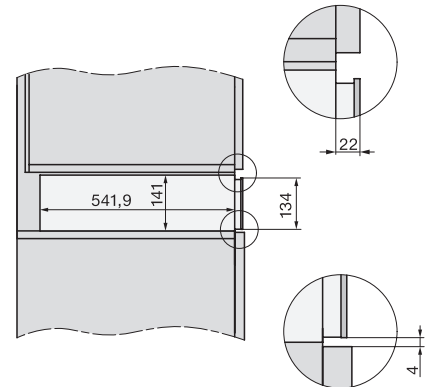

ESW 7010

Gourmet ladica bez ručke, visine 14cm

za zagrij. posuđa, održavanje topline jela i pripremu jela na niskim temp.

EAN: 4002516128182 / Materijal: 11103100 / Stari broj materijala: 30701020D

Duljina električnog kabela u m

2,0

Isporučeni pribor

Podložak protiv klizanja

1

ESW 7010

Gourmet ladica bez ručke, visine 14cm

za zagrij. posuđa, održavanje topline jela i pripremu jela na niskim temp.

Installation_DG_DGM_DGC_XL_ESW7x10_EVS7010, installation drawings

ESW7x10, EVS7010, DG7x4x, DGM7x4x installation drawings

ESW7x10, EVS7010, DGC7x6xHCPro, DGC7x6xHCXPro installation drawings

built-in ESW7x10 EVS7010, installation drawing

Installation ESW7x10, installation drawing, AU, GB

side view ESW7x10 EVS7010, installation drawing