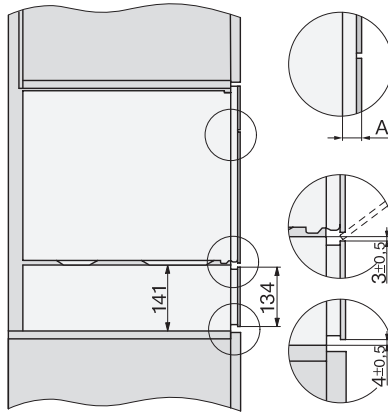

ESW 7010

Gourmet ladica bez ručke, visine 14cm

za zagrij. posuđa, održavanje topline jela i pripremu jela na niskim temp.

EAN: 4002516128182 / Materijal: 11103100 / Stari broj materijala: 30701020D

Duljina električnog kabela u m

2,0

Isporučeni pribor

Podložak protiv klizanja

1

ESW 7010

Gourmet ladica bez ručke, visine 14cm

za zagrij. posuđa, održavanje topline jela i pripremu jela na niskim temp.

Installation_DG_DGM_DGC_XL_ESW7x10_EVS7010, installation drawings

ESW7x10, EVS7010, DG7x4x, DGM7x4x installation drawings

ESW7x10, EVS7010, DGC7x6xHCPro, DGC7x6xHCXPro installation drawings

built-in ESW7x10 EVS7010, installation drawing

Installation ESW7x10, installation drawing, AU, GB

side view ESW7x10 EVS7010, installation drawing