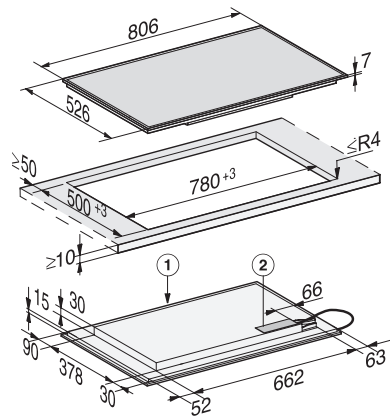

KM 7575 FR
Neovisna indukcijska ploča
s 3 PowerFlex područjima za kuhanje za maksimalnu snagu

EAN: 4002516068693 / Materijal: 11022970 / Stari broj materijala: 26757500D

Stop&Go funkcija	•
Recall funkcija	•
Automatika isključivanja	•
Mogućnosti individualne prilagodbe (primjerice zvučni signali)	•
Zaštita kod brisanja	•
Podsjetnik minuta	•
Učinkovitost i održivost	
Potrošnja električne energije u stanju isključenosti u W	0,5
Potrošnja električne energije u stanju pripravnosti u W	1,0
Potrošnja električne energije u umreženoj pripravnosti u W	2,0
Trajanje do automatskog prebacivanja u stanje isključenosti u min	20
Trajanje do automatskog prebacivanja u stanje spremno za rad u min	20
Trajanje do automatskog prebacivanja u umreženo stanje spremno za rad u min	20
Komfor pri održavanju	
Staklokeramička površina jednostavna za čišćenje	•
Sigurnost	
Sigurnosno isključivanje	•
Funkcija zaključavanja	•
Blokada uključivanja	•
Integrirani ventilator za hlađenje	•
Zaštita od pregrijavanja	•
Prikaz preostale topline	•
Tehnički podaci	
Dimenzije u mm (širina)	806
Dimenzije u mm (visina)	52
Dimenzije u mm (dubina)	526
Dimenzije izreza u mm (širina) kod ugradnje polaganjem na radnu površinu	780
Dimenzije izreza u mm (dubina) kod ugradnje polaganjem na radnu površinu	500
Visina ugradnje s priključnom kutijom u mm	45
Težina u kg	16
Ukupna priključna vrijednost u kW	11,00
Duljina električnog kabela u m	1,4
Napon u V	230
Frekvencija u Hz	50-60
Isporučeni pribor	
Priključni kabel	Da

KM 7575 FR

Neovisna indukcijska ploča

s 3 PowerFlex područjima za kuhanje za maksimalnu snagu

KM 7575 FR (installation drawing)