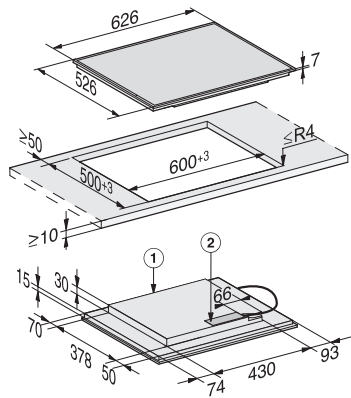

KM 7564 FR

Neovisna indukcijska ploča

s 2 PowerFlex područjima za kuhanje za maksimalnu snagu

KM 7465 FR, KM 7564 FR (Installation drawing)