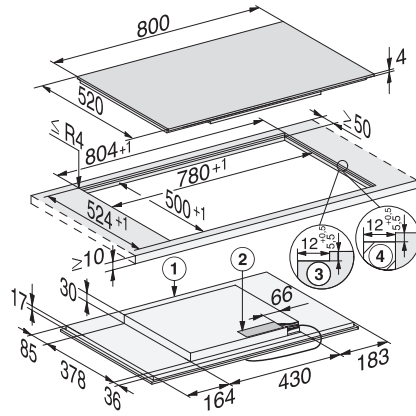

KM 7474 FL flush-fit installation (installation drawing)