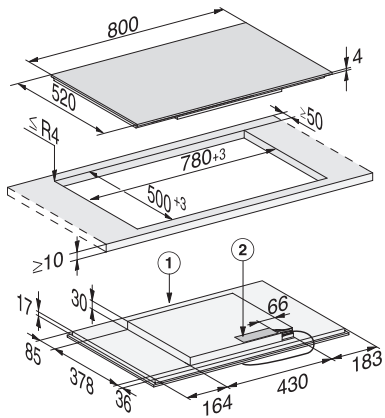

KM 7474 FL 125 Edition
Neovisna indukcijska ploča
s PowerFlex poljem za kuhanje za maksimalni učinak

KM 7474 FL (Installation drawing)