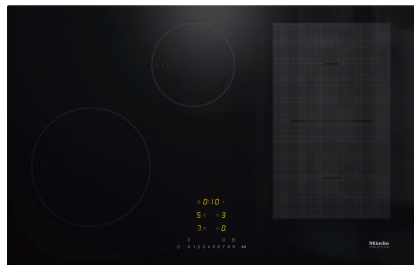

KM 7474 FL

Neovisna indukcijska ploča

s PowerFlex poljem za kuhanje za maksimalni učinak

EAN: 4002516138570 / Materijal: 11022940 / Stari broj materijala: 26747470D

Stop&Go funkcija	•
Recall funkcija	•
Automatika isključivanja	•
Trajno prepoznavanje posuda	•
Mogućnosti individualne prilagodbe (primjerice zvučni signali)	•
Podsjetnik minuta	•
Učinkovitost i održivost	
Potrošnja električne energije u stanju isključenosti u W	0,5
Potrošnja električne energije u stanju pripravnosti u W	1,0
Potrošnja električne energije u umreženoj pripravnosti u W	2,0
Trajanje do automatskog prebacivanja u stanje isključenosti u min	20
Trajanje do automatskog prebacivanja u stanje spremno za rad u min	20
Trajanje do automatskog prebacivanja u umreženo stanje spremno za rad u min	20
Komfor pri održavanju	
Staklokeramička površina jednostavna za čišćenje	•
Sigurnost	
Sigurnosno isključivanje	•
Funkcija zaključavanja	•
Blokada uključivanja	•
Integrirani ventilator za hlađenje	•
Zaštita od pregrijavanja	•
Prikaz preostale topline	•
Tehnički podaci	
Dimenzije u mm (širina)	800
Dimenzije u mm (visina)	51
Dimenzije u mm (dubina)	520
Dimenzije izreza u mm (širina) kod ugradnje polaganjem na radnu površinu	780
Dimenzije izreza u mm (dubina) kod ugradnje polaganjem na radnu površinu	500
Visina ugradnje s priključnom kutijom u mm	51
Unutarnja dimenzija izreza u mm (širina) kod ugradnje u ravnini s radnom površinom	780
Unutarnja dimenzija izreza u mm (dubina) kod ugradnje u ravnini s radnom površinom	500
Težina u kg	12
Vanjska dimenzija izreza u mm (širina) kod ugradnje u ravnini s radnom površinom	804
Vanjska dimenzija izreza u mm (dubina) kod ugradnje u ravnini s radnom površinom	524
Ukupna priključna vrijednost u kW	7,30
Duljina električnog kabela u m	1,4
Napon u V	230
Frekvencija u Hz	50-60
Isporučeni pribor	
Priključni kabel	Da