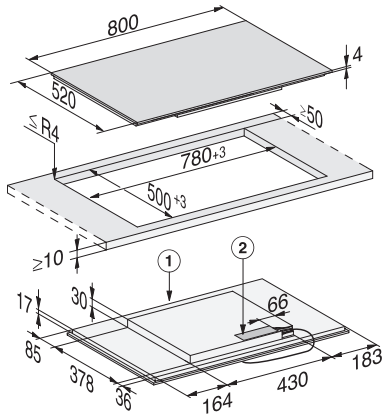

KM 7474 FL

Neovisna indukcijska ploča
s PowerFlex poljem za kuhanje za maksimalni učinak

KM 7474 FL (Installation drawing)