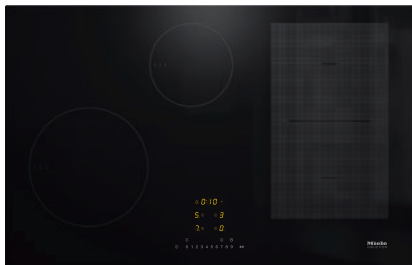

KM 7474 FL 125 Edition
Neovisna indukcijska ploča
s PowerFlex poljem za kuhanje za maksimalni učinak

EAN: 4002516138570 / Materijal: 11022940 / Stari broj materijala: 26747470D

Stop&Go funkcija	•
Recall funkcija	•
Automatika isključivanja	•
Trajno prepoznavanje posuda	•
Mogućnosti individualne prilagodbe (primjerice zvučni signali)	•
Podsjetnik minuta	•
Učinkovitost i održivost	
Potrošnja električne energije u stanju isključenosti u W	0,5
Potrošnja električne energije u stanju pripravnosti u W	1,0
Potrošnja električne energije u umreženoj pripravnosti u W	2,0
Trajanje do automatskog prebacivanja u stanje isključenosti u min	20
Trajanje do automatskog prebacivanja u stanje spremno za rad u min	20
Trajanje do automatskog prebacivanja u umreženo stanje spremno za rad u min	20
Komfor pri održavanju	
Staklokeramička površina jednostavna za čišćenje	•
Sigurnost	
Sigurnosno isključivanje	•
Funkcija zaključavanja	•
Blokada uključivanja	•
Integrirani ventilator za hlađenje	•
Zaštita od pregrijavanja	•
Prikaz preostale topline	•
Tehnički podaci	
Dimenzije u mm (širina)	800
Dimenzije u mm (visina)	51
Dimenzije u mm (dubina)	520
Dimenzije izreza u mm (širina) kod ugradnje polaganjem na radnu površinu	780
Dimenzije izreza u mm (dubina) kod ugradnje polaganjem na radnu površinu	500
Visina ugradnje s priključnom kutijom u mm	51
Unutarnja dimenzija izreza u mm (širina) kod ugradnje u ravnini s radnom površinom	780
Unutarnja dimenzija izreza u mm (dubina) kod ugradnje u ravnini s radnom površinom	500
Težina u kg	12
Vanjska dimenzija izreza u mm (širina) kod ugradnje u ravnini s radnom površinom	804
Vanjska dimenzija izreza u mm (dubina) kod ugradnje u ravnini s radnom površinom	524
Ukupna priključna vrijednost u kW	7,30
Duljina električnog kabela u m	1,4
Napon u V	230
Frekvencija u Hz	50-60
Isporučeni pribor	
Priključni kabel	Da
Vaučer za GGRP Gourmet ploču za roštilj	•