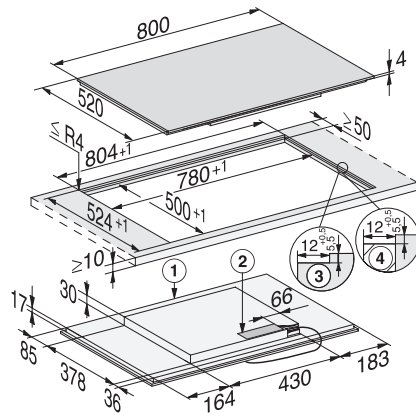

KM 7474 FL flush-fit installation (installlation drawing)