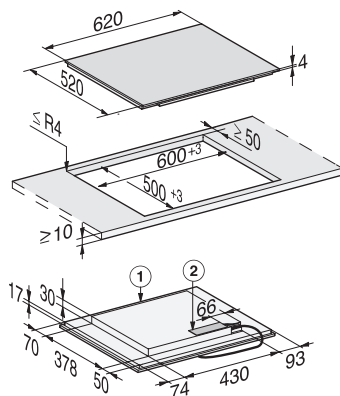

KM 7464 FL, KM 7465 FL (installation drawings) onset