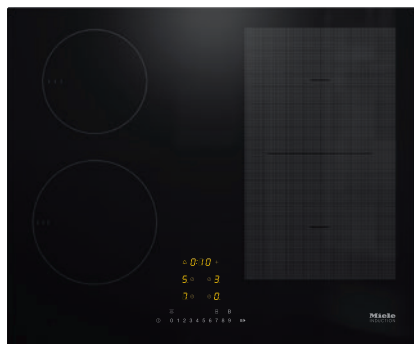

KM 7464 FL

Neovisna indukcijska ploča

s PowerFlex poljem za kuhanje za maksimalni učinak

EAN: 4002516138501 / Materijal: 11022920 / Stari broj materijala: 26746470D

Održavanje topline	•
Stop&Go funkcija	•
Recall funkcija	•
Automatika isključivanja	•
Trajno prepoznavanje posuda	•
Mogućnosti individualne prilagodbe (primjerice zvučni signali)	•
Podsjetnik minuta	•
Učinkovitost i održivost	
Potrošnja električne energije u stanju isključenosti u W	0,5
Potrošnja električne energije u stanju pripravnosti u W	1,0
Potrošnja električne energije u umreženoj pripravnosti u W	2,0
Trajanje do automatskog prebacivanja u stanje isključenosti u min	20
Trajanje do automatskog prebacivanja u stanje spremno za rad u min	20
Trajanje do automatskog prebacivanja u umreženo stanje spremno za rad u min	20
Komfor pri održavanju	
Staklokeramička površina jednostavna za čišćenje	•
Sigurnost	
Sigurnosno isključivanje	•
Funkcija zaključavanja	•
Blokada uključivanja	•
Integrirani ventilator za hlađenje	•
Zaštita od pregrijavanja	•
Prikaz preostale topline	•
Tehnički podaci	
Dimenzije u mm (širina)	620
Dimenzije u mm (visina)	51
Dimenzije u mm (dubina)	520
Dimenzije izreza u mm (širina) kod ugradnje polaganjem na radnu površinu	600
Dimenzije izreza u mm (dubina) kod ugradnje polaganjem na radnu površinu	500
Visina ugradnje s priključnom kutijom u mm	51
Unutarnja dimenzija izreza u mm (širina) kod ugradnje u ravnini s radnom površinom	600
Unutarnja dimenzije izreza u mm (dubina) kod ugradnje u ravnini s radnom površinom	500
Težina u kg	11
Vanjska dimenzija izreza u mm (širina) kod ugradnje u ravnini s radnom površinom	624
Vanjska dimenzija izreza u mm (dubina) kod ugradnje u ravnini s radnom površinom	524
Ukupna priključna vrijednost u kW	7,30
Duljina električnog kabela u m	1,4
Napon u V	230
Frekvencija u Hz	50-60
Isporučeni pribor	
Priključni kabel	Da