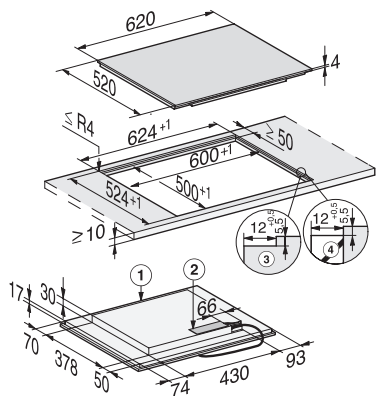

KM 7464 FL

Neovisna indukcijska ploča

s PowerFlex poljem za kuhanje za maksimalni učinak

KM 7464 FL, KM 7465 FL (installation drawings)