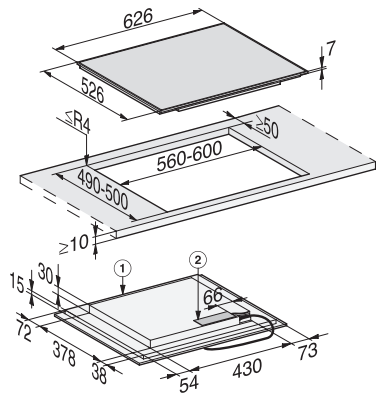

KM 7464 FR
Neovisna indukcijska ploča
s PowerFlex poljem za kuhanje za maksimalni učinak

EAN: 4002516138495 / Materijal: 11022890 / Stari broj materijala: 26746400D

Recall funkcija	•
Automatika isključivanja	•
Trajno prepoznavanje posuda	•
Mogućnosti individualne prilagodbe (primjerice zvučni signali)	•
Podsjetnik minuta	•
Učinkovitost i održivost	
Potrošnja električne energije u stanju isključenosti u W	0,5
Potrošnja električne energije u stanju pripravnosti u W	1,0
Potrošnja električne energije u umreženoj pripravnosti u W	2,0
Trajanje do automatskog prebacivanja u stanje isključenosti u min	20
Trajanje do automatskog prebacivanja u stanje spremno za rad u min	20
Trajanje do automatskog prebacivanja u umreženo stanje spremno za rad u min	20
Komfor pri održavanju	
Staklokeramička površina jednostavna za čišćenje	•
Sigurnost	
Sigurnosno isključivanje	•
Funkcija zaključavanja	•
Blokada uključivanja	•
Integrirani ventilator za hlađenje	•
Zaštita od pregrijavanja	•
Prikaz preostale topline	•
Tehnički podaci	
Dimenzije u mm (širina)	626
Dimenzije u mm (visina)	52
Dimenzije u mm (dubina)	526
Dimenzije izreza u mm (širina) kod ugradnje polaganjem na radnu površinu	560
Dimenzije izreza u mm (dubina) kod ugradnje polaganjem na radnu površinu	490
Visina ugradnje s priključnom kutijom u mm	45
Težina u kg	11
Ukupna priključna vrijednost u kW	7,30
Duljina električnog kabela u m	1,4
Napon u V	230
Frekvencija u Hz	50-60
Isporučeni pribor	
Priključni kabel	Da

KM 7464 FR

Neovisna indukcijska ploča
s PowerFlex poljem za kuhanje za maksimalni učinak

KM7464FR, KM7466FR (installation drawings)