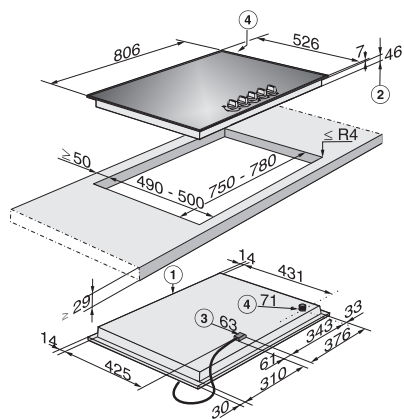

KM 3034-1

Plinska ploča za kuhanje

sa elektronskim funkcijama za najvišu razinu sigurnosti i komfor upravljanja.

EAN: 4002516127567 / Materijal: 10939730 / Stari broj materijala: 263034511

Dimenzije izreza u mm (dubina) kod ugradnje polaganjem na radnu površinu	500
Visina ugradnje s priključnom kutijom u mm	78
Težina u kg	20
Ukupna priključna vrijednost u kW	0,00-0,00
Duljina električnog kabela u m	2,0
Dimenzije u mm (širina)	Hinten rechts
Napon u V	220-240
Frekvencija u Hz	50-60
Isporučeni pribor	
Priključni kabel	Ne
Prsten za wok	•
Prsten za manje posude	•

KM 3034-1

Plinska ploča za kuhanje

sa elektronskim funkcijama za najvišu razinu sigurnosti i komfor upravljanja.

KM 3034-1 G (Installation drawing)