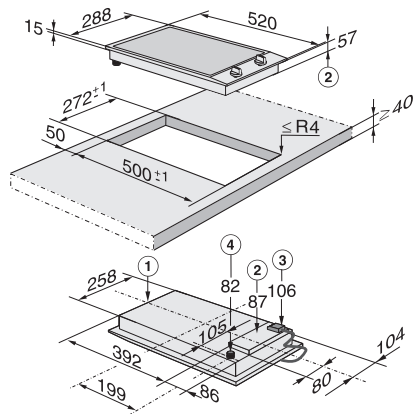

CS 1012-2 G
ProLine element
s dva plamenika

CS1012G, CS1012-1G, CS1012-2G, CS1013G,
CS1014G, (installation drawing)