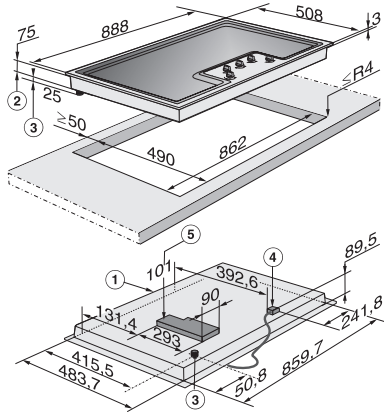

EAN: 4002516127543 / Materijal: 10933880 / Stari broj materijala: 26235651D

Vrsta grijanja	
Vrsta grijanja	Plin
Izvedba	
Neovisna o štednjaku	•
Dizajn	
Nosači posuđa od gusa (mat, crni, emailirani)	•
Miele logo utisnut u plemeniti čelik	•
Koritasta ploča za kuhanje od plemenitog čelika	•
Oprema zona za kuhanje	
Broj zona za kuhanje	5
1. Zona za kuhanje/područje za kuhanje	
Položaj	sprijeda lijevo
Vrsta	Štedni plamenik
Maks. snaga u W	1000
2. Zona za kuhanje/područje za kuhanje	
Položaj	straga lijevo
Vrsta	Jaki plamenik
Maks. snaga u W	2700
3. Zona za kuhanje/područje za kuhanje	
Položaj	u sredini
Vrsta	Dvostruki plamenik za wok
Maks. snaga u W	4500
4. Zona za kuhanje/područje za kuhanje	
Položaj	straga desno
Vrsta	Normalni plamenik
Maks. snaga u W	1700
5. Zona za kuhanje/područje za kuhanje	
Položaj	sprijeda desno
Vrsta	Normalni plamenik
Maks. snaga u W	1700
Komfor pri korištenju	
Upravljanje putem regulatora	•
QuickStart	•
Komfor pri održavanju	
Nosači posuđa perivi u perilici posuđa	•
Sigurnost	
GasStop & ReStart	•
Tehnički podaci	
Dimenzije (V x Š x D) u mm	105 x 888 x 508
Dimenzije u mm (širina)	888
Dimenzije u mm (visina)	105
Dimenzije u mm (dubina)	508
Dimenzije izreza u mm (širina) kod ugradnje polaganjem na radnu površinu	862
Dimenzije izreza u mm (dubina) kod ugradnje polaganjem na radnu površinu	490
Visina ugradnje s priključnom kutijom u mm	101
Težina u kg	20
Ukupna priključna vrijednost u kW	0,00
Duljina električnog kabela u m	2,0

KM 2356-1

Plinska ploča za kuhanje

sa elektronskim funkcijama za najvišu razinu sigurnosti i komfor upravljanja.

EAN: 4002516127543 / Materijal: 10933880 / Stari broj materijala: 26235651D

Napon u V	230
Frekvencija u Hz	50
Isporučeni pribor	
Priključni kabel	Ne
Prsten za wok	•
Prsten za manje posude	•

KM 2356-1

Plinska ploča za kuhanje

sa elektronskim funkcijama za najvišu razinu sigurnosti i komfor upravljanja.

KM 2356-1 (installation drawing)