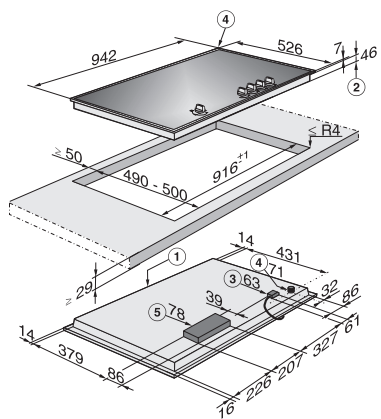

KM 3054-1

Plinska ploča za kuhanje

sa elektronskim funkcijama za najvišu razinu sigurnosti i komfor upravljanja.

EAN: 4002516127512 / Materijal: 10933860 / Stari broj materijala: 26305451D

Težina u kg	22
Duljina električnog kabela u m	2,0
Pol. plinskog priključka	Hinten rechts
Napon u V	220-240
Frekvencija u Hz	50-60
Isporučeni pribor	
Priključni kabel	Da
Prsten za wok	•
Prsten za manje posude	•

KM 3054-1

Plinska ploča za kuhanje

sa elektronskim funkcijama za najvišu razinu sigurnosti i komfor upravljanja.

KM 3054-1 G (installation drawing)