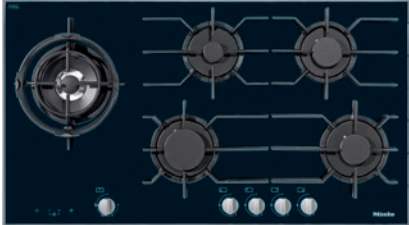

KM 3054-1

Plinska ploča za kuhanje

sa elektronskim funkcijama za najvišu razinu sigurnosti i komfor upravljanja.

- Optimalno upravljanje – uz pomoć gumbi i opcije QuickStart
- Elegantan dizajn – 942 mm široka plinska ploča na staklu
- Posebno fleksibilno – 5 plamenika uklj. 1 dvostruki wok
- Posebno sigurno – GasStop&Restart funkcija
- Jednostavno čišćenje – perivi ComfortClean nosači posuđa

KM 3054-1

Plinska ploča za kuhanje

sa elektronskim funkcijama za najvišu razinu sigurnosti i komfor upravljanja.

EAN: 4002516127512 / Materijal: 10933860 / Stari broj materijala: 26305451D

Težina u kg	22
Duljina električnog kabela u m	2,0
Pol. plinskog priključka	Hinten rechts
Napon u V	220-240
Frekvencija u Hz	50-60
Isporučeni pribor	
Priključni kabel	Da
Prsten za wok	•
Prsten za manje posude	•