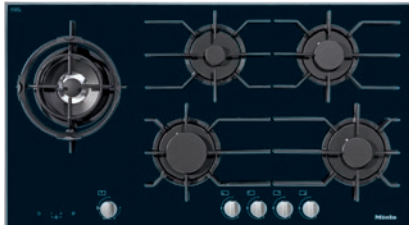

KM 3054-1

Plinska ploča za kuhanje

sa elektronskim funkcijama za najvišu razinu sigurnosti i komfor upravljanja.

- Optimalno upravljanje – uz pomoć gumbi i opcije QuickStart
- Elegantan dizajn – 942 mm široka plinska ploča na staklu
- Posebno fleksibilno – 5 plamenika uklj. 1 dvostruki wok
- Posebno sigurno – GasStop&Restart funkcija
- Jednostavno čišćenje – perivi ComfortClean nosači posuđa

KM 3054-1

Plinska ploča za kuhanje

sa elektronskim funkcijama za najvišu razinu sigurnosti i komfor upravljanja.

EAN: 4002516127512 / Materijal: 10933860 / Stari broj materijala: 26305451D

Težina u kg	22
Duljina električnog kabela u m	2,0
Pol. plinskog priključka	Hinten rechts
Napon u V	220-240
Frekvencija u Hz	50-60
Isporučeni pribor	
Priključni kabel	Da
Prsten za wok	•
Prsten za manje posude	•

KM 3054-1

Plinska ploča za kuhanje

sa elektronskim funkcijama za najvišu razinu sigurnosti i komfor upravljanja.

KM 3054-1 G (installation drawing)