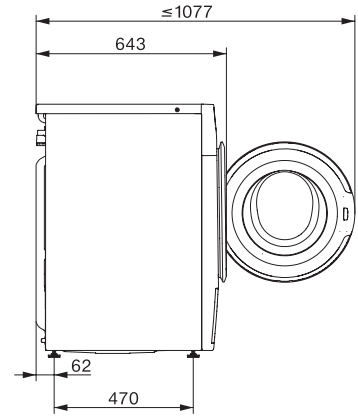

WWW980 WPS Passion

W1 perilica rublja sa prednjim punjenjem:

A | 9 kg | 1600 okr/min | M Touch | SteamCare | Topla voda

EAN: 4002516038818 / Materijal: 10931310 / Stari broj materijala: 11WW9806D

Posebno tiho	•
Ravnanje parom	•
Predglačanje parom	•
Zvučni signal	•
AllergoWash	•
<b>Kvaliteta</b>	
Protutezi od sivog gusa	•
<b>Sigurnost</b>	
Sustav za zaštitu od izlivanja vode	Waterproof-System
Zaštita za djecu	•
PIN kôd	•
Optičko sučelje	•
<b>Tehnički podaci</b>	
Dimenzije u mm (širina)	596
Dimenzije u mm (visina)	850
Dimenzije u mm (dubina)	643
Dubina uređaja pri otvorenim vratima u mm	1077
Težina u kg	98
Ukupna priključna vrijednost u kW	2,10-2,40
Napon u V	220-240
Osigurač u A	10
Frekvencija u Hz	50
Duljina električnog kabela u m	2
Duljina električnog kabela u m	2,0
Zamjena rasvjetnog tijela	Servisna služba
<b>Isporučeni pribor</b>	
3 kapsule	•
UltraPhase 1 + 2	•
Vaučer za 5 kartuša Miele UltraPhase	•
<b>Raspoloživi jezici na zaslonu</b>	
Raspoloživi jezici na zaslonu s MultiLingua	bahasa malaysia, dansk, deutsch, english (AU), english (CA), english (GB), english (US), español, français (CA), français (FR), hrvatski, italiano, magyar, nederlands, norsk, polski, português, русский, română, slovenčina, slovenščina, srpski, suomi, svenska, türkçe, українська, čeština, ελληνικά,

WWW980 WPS Passion

W1 perilica rublja sa prednjim punjenjem:

A | 9 kg | 1600 okr/min | M Touch | SteamCare | Topla voda

W1 drawing, facia 5 degree, measures in mm

W1 drawing, facia 5 degree, measures in mm

W1 drawing, facia 5 degree, measures in mm

W1 drawing, facia 5 degree, measures in mm