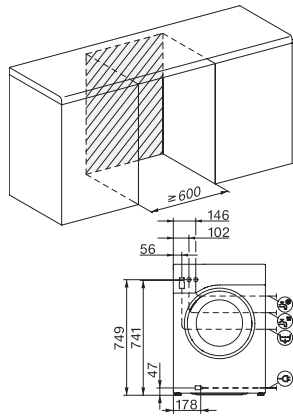

WWR880WPS PWash2.0&TDosXL WiFi

W1 perilica rublja sa prednjim punjenjem:

A | 9 kg | 1600 okr/min | M Touch | SteamCare | Automatsko doziranje

W1 drawing, facia 5 degree, measures in mm