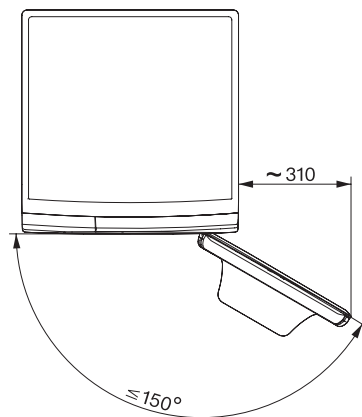

Dodatno ispiranje	•
Posebno tiho	•
Predglačanje parom	•
Zvučni signal	•
AllergoWash	•
<b>Sigurnost</b>	
Sustav za zaštitu od izlivanja vode	Waterproof-System
Zaštita za djecu	•
PIN kôd	•
Optičko sučelje	•
<b>Tehnički podaci</b>	
Dimenzije u mm (širina)	596
Dimenzije u mm (visina)	850
Dimenzije u mm (dubina)	643
Dubina uređaja pri otvorenim vratima u mm	1077
Težina u kg	97
Ukupna priključna vrijednost u kW	2,10-2,40
Napon u V	220-240
Osigurač u A	10
Frekvencija u Hz	50
Duljina crijeva za dovod vode u m	1,60
Duljina crijeva za odvod vode u m	1,50
Duljina električnog kabela u m	2
Zamjena rasvjetnog tijela	Servisna služba
<b>Isporučeni pribor</b>	
3 kapsule	•
UltraPhase 1 + 2	•
Vaučer za 5 kartuša Miele UltraPhase	•
<b>Raspoloživi jezici na zaslonu</b>	
Raspoloživi jezici na zaslonu s MultiLingua	bahasa malaysia, dansk, deutsch, english (AU), english (CA), english (GB), english (US), español, français (CA), français (FR), hrvatski, italiano, magyar, nederlands, norsk, polski, portugûês, русский, română, slovenčina, slovenščina, srpski, suomi, svenska, türkçe, українська, čeština, ελληνικά, [?][?][?][?][?][?], [?][?], [?][?], [?][?], [?][?][?][?], [?][?][?], [?][?][?]

WWR880WPS PWash2.0&TDosXL WiFi

W1 perilica rublja sa prednjim punjenjem:

A | 9 kg | 1600 okr/min | M Touch | SteamCare | Automatsko doziranje

W1 drawing, facia 5 degree, measures in mm

W1 drawing, facia 5 degree, measures in mm

W1 drawing, facia 5 degree, measures in mm

W1 drawing, facia 5 degree, measures in mm