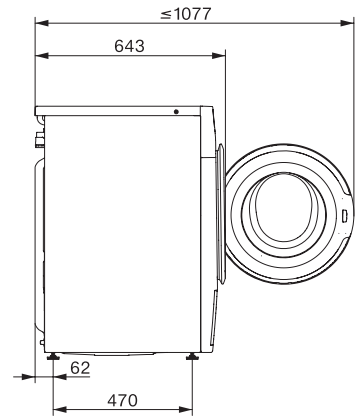

Dodatno ispiranje	•
Posebno tiho	•
Predglačanje parom	•
Zvučni signal	•
AllergoWash	•
<b>Sigurnost</b>	
Sustav za zaštitu od izlivanja vode	Waterproof-System
Zaštita za djecu	•
PIN kôd	•
Optičko sučelje	•
<b>Tehnički podaci</b>	
Dimenzije u mm (širina)	596
Dimenzije u mm (visina)	850
Dimenzije u mm (dubina)	643
Dubina uređaja pri otvorenim vratima u mm	1077
Težina u kg	97
Ukupna priključna vrijednost u kW	2,10-2,40
Napon u V	220-240
Osigurač u A	10
Frekvencija u Hz	50
Duljina crijeva za dovod vode u m	1,60
Duljina crijeva za odvod vode u m	1,50
Duljina električnog kabela u m	2
Zamjena rasvjetnog tijela	Servisna služba
<b>Isporučeni pribor</b>	
3 kapsule	•
UltraPhase 1 + 2	•
Vaučer za 5 kartuša Miele UltraPhase	•
<b>Raspoloživi jezici na zaslonu</b>	
Raspoloživi jezici na zaslonu s MultiLingua	bahasa malaysia, dansk, deutsch, english (AU), english (CA), english (GB), english (US), español, français (CA), français (FR), hrvatski, italiano, magyar, nederlands, norsk, polski, portugûês, русский, română, slovenčina, slovenščina, srpski, suomi, svenska, türkçe, українська, čeština, ελληνικά, [?][?][?][?][?][?], [?][?], [?][?], [?][?], [?][?][?][?], [?][?][?], [?][?][?]

WWR880WPS PWash2.0&TDosXL WiFi

W1 perilica rublja sa prednjim punjenjem:

A | 9 kg | 1600 okr/min | M Touch | SteamCare | Automatsko doziranje

W1 drawing, facia 5 degree, measures in mm

W1 drawing, facia 5 degree, measures in mm

W1 drawing, facia 5 degree, measures in mm

W1 drawing, facia 5 degree, measures in mm