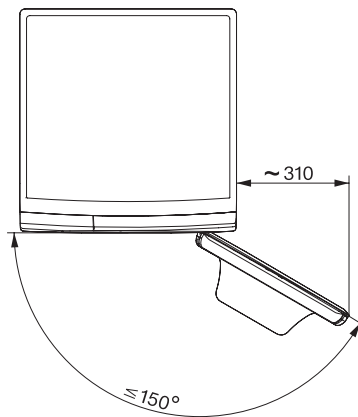

Zvučni signal	•
AllergoWash	•
Kvaliteta	
Protutezi od sivog gusa	•
Sigurnost	
Sustav za zaštitu od izlivanja vode	Waterproof-System
Zaštita za djecu	•
PIN kôd	•
Optičko sučelje	•
Tehnički podaci	
Dimenzije u mm (širina)	596
Dimenzije u mm (visina)	850
Dimenzije u mm (dubina)	643
Dubina uređaja pri otvorenim vratima u mm	1077
Težina u kg	97
Ukupna priključna vrijednost u kW	2,10-2,40
Napon u V	220-240
Osigurač u A	10
Frekvencija u Hz	50
Duljina električnog kabela u m	2
Zamjena rasvjetnog tijela	Servisna služba
Isporučeni pribor	
3 kapsule	•
UltraPhase 1 + 2	•
Vaučer za 5 kartuša Miele UltraPhase	•
Raspoloživi jezici na zaslonu	
Raspoloživi jezici na zaslonu s MultiLingua	bahasa malaysia, dansk, deutsch, english (AU), english (CA), english (GB), english (US), español, français (CA), français (FR), hrvatski, italiano, magyar, nederland, norsk, polski, portugués, русский, română, slovenčina, slovensčina, srpski, suomi, svenska, türkçe, українська, čeština, ελληνικά,

WWR880WPS PWash2.0&TDosXL WiFi

W1 perilica rublja sa prednjim punjenjem:

A | 9 kg | 1600 okr/min | M Touch | SteamCare | Auto. doziranje

W1 drawing, facia 5 degree, measures in mm

W1 drawing, facia 5 degree, measures in mm

W1 drawing, facia 5 degree, measures in mm

W1 drawing, facia 5 degree, measures in mm