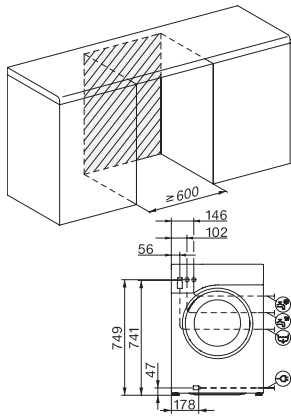

Zvučni signal	•
AllergoWash	•
Kvaliteta	
Protutezi od sivog gusa	•
Sigurnost	
Sustav za zaštitu od izlivanja vode	Waterproof-System
Zaštita za djecu	•
PIN kôd	•
Optičko sučelje	•
Tehnički podaci	
Dimenzije u mm (širina)	596
Dimenzije u mm (visina)	850
Dimenzije u mm (dubina)	643
Dubina uređaja pri otvorenim vratima u mm	1077
Težina u kg	97
Ukupna priključna vrijednost u kW	2,10-2,40
Napon u V	220-240
Osigurač u A	10
Frekvencija u Hz	50
Duljina električnog kabela u m	2
Zamjena rasvjetnog tijela	Servisna služba
Isporučeni pribor	
3 kapsule	•
UltraPhase 1 + 2	•
Vaučer za 5 kartuša Miele UltraPhase	•
Raspoloživi jezici na zaslonu	
Raspoloživi jezici na zaslonu s MultiLingua	bahasa malaysia, dansk, deutsch, english (AU), english (CA), english (GB), english (US), español, français (CA), français (FR), hrvatski, italiano, magyar, nederland, norsk, polski, portugués, русский, română, slovenčina, slovensčina, srpski, suomi, svenska, türkçe, українська, čeština, ελληνικά,

WWR880WPS PWash2.0&TDosXL WiFi

W1 perilica rublja sa prednjim punjenjem:

A | 9 kg | 1600 okr/min | M Touch | SteamCare | Auto. doziranje

W1 drawing, facia 5 degree, measures in mm

W1 drawing, facia 5 degree, measures in mm

W1 drawing, facia 5 degree, measures in mm

W1 drawing, facia 5 degree, measures in mm