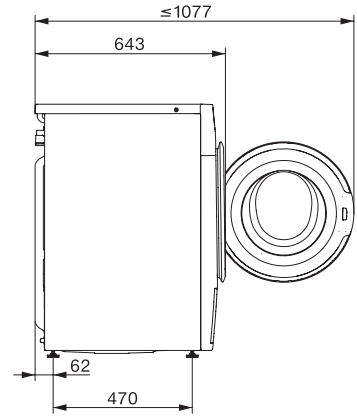

Zvučni signal	•
AllergoWash	•
Kvaliteta	
Protutezi od sivog gusa	•
Sigurnost	
Sustav za zaštitu od izlivanja vode	Waterproof-System
Zaštita za djecu	•
PIN kôd	•
Optičko sučelje	•
Tehnički podaci	
Dimenzije u mm (širina)	596
Dimenzije u mm (visina)	850
Dimenzije u mm (dubina)	643
Dubina uređaja pri otvorenim vratima u mm	1077
Težina u kg	97
Ukupna priključna vrijednost u kW	2,10-2,40
Napon u V	220-240
Osigurač u A	10
Frekvencija u Hz	50
Duljina električnog kabela u m	2
Zamjena rasvjetnog tijela	Servisna služba
Isporučeni pribor	
3 kapsule	•
UltraPhase 1 + 2	•
Vaučer za 5 kartuša Miele UltraPhase	•
Raspoloživi jezici na zaslonu	
Raspoloživi jezici na zaslonu s MultiLingua	bahasa malaysia, dansk, deutsch, english (AU), english (CA), english (GB), english (US), español, français (CA), français (FR), hrvatski, italiano, magyar, nederland, norsk, polski, portugués, русский, română, slovenčina, slovensčina, srpski, suomi, svenska, türkçe, українська, čeština, ελληνικά,

WWR880WPS PWash2.0&TDosXL WiFi

W1 perilica rublja sa prednjim punjenjem:

A | 9 kg | 1600 okr/min | M Touch | SteamCare | Auto. doziranje

W1 drawing, facia 5 degree, measures in mm

W1 drawing, facia 5 degree, measures in mm

W1 drawing, facia 5 degree, measures in mm

W1 drawing, facia 5 degree, measures in mm