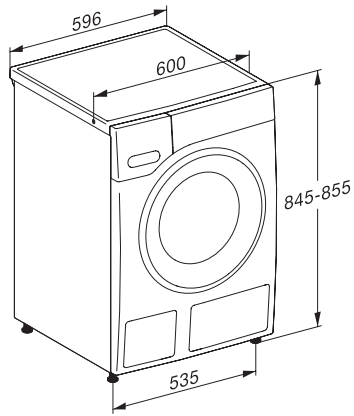

Zvučni signal	•
AllergoWash	•
Kvaliteta	
Protutezi od sivog gusa	•
Sigurnost	
Sustav za zaštitu od izlivanja vode	Waterproof-System
Zaštita za djecu	•
PIN kôd	•
Optičko sučelje	•
Tehnički podaci	
Dimenzije u mm (širina)	596
Dimenzije u mm (visina)	850
Dimenzije u mm (dubina)	643
Dubina uređaja pri otvorenim vratima u mm	1077
Težina u kg	97
Ukupna priključna vrijednost u kW	2,10-2,40
Napon u V	220-240
Osigurač u A	10
Frekvencija u Hz	50
Duljina električnog kabela u m	2
Zamjena rasvjetnog tijela	Servisna služba
Isporučeni pribor	
3 kapsule	•
UltraPhase 1 + 2	•
Vaučer za 5 kartuša Miele UltraPhase	•
Raspoloživi jezici na zaslonu	
Raspoloživi jezici na zaslonu s MultiLingua	bahasa malaysia, dansk, deutsch, english (AU), english (CA), english (GB), english (US), español, français (CA), français (FR), hrvatski, italiano, magyar, nederland, norsk, polski, portugués, русский, română, slovenčina, slovensčina, srpski, suomi, svenska, türkçe, українська, čeština, ελληνικά,

WWR880WPS PWash2.0&TDosXL WiFi

W1 perilica rublja sa prednjim punjenjem:

A | 9 kg | 1600 okr/min | M Touch | SteamCare | Auto. doziranje

W1 drawing, facia 5 degree, measures in mm

W1 drawing, facia 5 degree, measures in mm