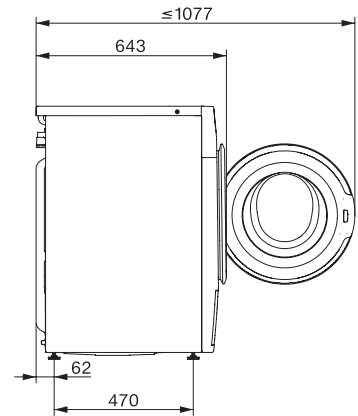

| Kvaliteta | |
|--|--|
| Spremnik za lužinu | Plemeniti čelik |
| Protutezi od sivog gusa | • |
| Sigurnost | |
| Zaštita za djecu | • |
| PIN kôd | • |
| Optičko sučelje | • |
| Tehnički podaci | |
| Dimenzije u mm (širina) | 596 |
| Dimenzije u mm (visina) | 850 |
| Dimenzije u mm (dubina) | 643 |
| Dubina uređaja pri otvorenim vratima u mm | 1077 |
| Težina u kg | 94 |
| Ukupna priključna vrijednost u kW | 2,10-2,40 |
| Napon u V | 220-240 |
| Osigurač u A | 10 |
| Frekvencija u Hz | 50 |
| Duljina električnog kabela u m | 2 |
| Isporučeni pribor | |
| 3 kapsule | • |
| UltraPhase 1 + 2 | • |
| Vaučer za 5 kartuša Miele UltraPhase | • |
| Raspoloživi jezici na zaslonu | |
| Raspoloživi jezici zna zaslonu s MultiLingua | bahasa malaysia, dansk, deutsch, english (AU), english (CA), english (GB), english (US), español, français (CA), français (FR), hrvatski, italiano, magyar, nederlands, norsk, polski, português, русский, română, slovenčina, slovenščina, srpski, suomi, svenska, türkçe, українська, čeština, ελληνικά, , , , , |

WWR860WPS PWash2.0&TDosXL&WiFi

W1 perilica rublja sa prednjim punjenjem:

S TwinDos, PowerWash i Miele@home za pametnu njegu rublja.

W1 drawing, facia 5 degree, measures in mm

W1 drawing, facia 5 degree, measures in mm

W1 drawing, facia 5 degree, measures in mm

W1 drawing, facia 5 degree, measures in mm