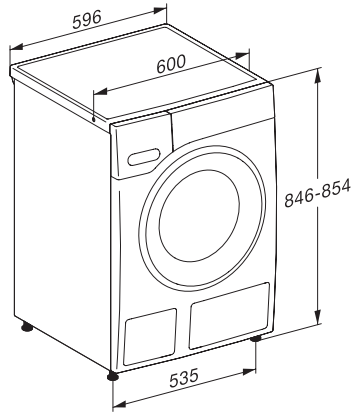

WWR860WPS PWash2.0&TDosXL&WiFi

W1 perilica rublja sa prednjim punjenjem:

A | 9 kg | 1600 okr/min | M Touch | Automatsko doziranje | QuickPowerWash

W1 drawing, facia 5 degree, measures in mm

W1 drawing, facia 5 degree, measures in mm